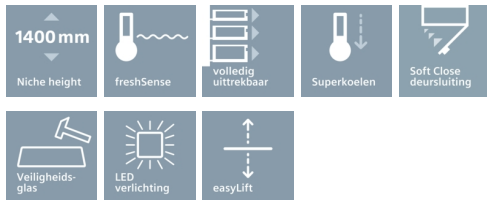

iQ700
KI25RP60
coolConcept
Integreerbare koelkast

A++

De coolConcept Premium koelkast met 5 premium lades en flexibele easyLift glasplaten. Bijzonder energiezuinig met energielabel A++.

- ✓ Een koelkast met energielabel A++ werkt zeer efficiënt.
- ✓ Groente en fruit blijven lekker vers in de 2 lades met gegolfde bodem.
- ✓ Lades met telescoopgeleiders bieden nog meer beladingscomfort en geven een beter overzicht van de bewaarde levensmiddelen.
- ✓ easyLift: in hoogte verstelbare deurlade ook bij volle belading.
- ✓ softClose deursluiting: deur sluit automatisch vanaf een openingshoek van 20° of minder.
- ✓ LED-verlichting: voor gelijkmatige belichting, zonder te verblinden.

Uitrusting

Technische Data

Uitvoering : Inbouw
Meubel deur opties : Niet mogelijk
Hoogte (mm) : 1397
Breedte apparaat (mm) : 556
Diepte apparaat (mm) : 545
Inbouwafmetingen (hxbxd) : 1400 x 560 x 550
Nettogewicht (kg) : 66,0
Aansluitwaarde (W) : 120
Minimale smeltveiligheid (A) : 10
Deurscharnier : Rechts verwisselbaar
Spanning (V) : 220-240
Frequentie (Hz) : 50
Keurmerken : VDE
Lengte elektriciteits snoer (cm) : 230
Aantal compressoren : 1
Aantal afzonderlijke koelsystemen : 1
Ventilator vriesgedeelte : Ja
Deurscharnieren verwisselbaar : Ja
Aantal verstelbare draagplateaus in koelgedeelte : 3
Flessenrooster : Ja
EAN-code : 4242003462133
Merk : Siemens
Productnaam : KI25RP60
Productcategorie : Koelkast
Energie-efficiëntieklasse - NIEUW (2010/30/EG) : A++
Energieverbruik per jaar (kWh/annum) - NIEUW (2010/30/EG) : 109
Netto capaciteit koelkast (l) - nieuw (2010/30/EC) : 255
Netto inhoud (l) - nieuw (2010/30/EC) : 0
No-frost systeem : Nee
Invriescapaciteit in 24 uur (kg/24u) - nieuw (2010/30/EC) : 0
Geluidsniveau (dB (A) re 1pW) : 39
Klimaatklasse : SN-T
Type installatie : Volledig geïntegreerd

Toebehoren

2 x eiervak

4 242003 462133