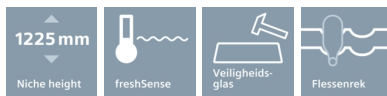

iQ100
KI24RV52
Integreerbare koelkast

A+

Inbouw koelkast met een gegolfde groentelade voor knapperige en verse groente en fruit.

- ✓ Groentelade met gegolfde bodem beschermt fruit en groente tegen condensatie.
- ✓ Het gegolfde flessenrek voor het veilig en flexibel bewaren van flessen in de koelkast.

Uitrusting

Technische Data

Uitvoering : Inbouw
 Meubeldeur opties : Niet mogelijk
 Hoogte (mm) : 1221
 Breedte apparaat (mm) : 541
 Diepte apparaat (mm) : 542
 Inbouwafmetingen (hxbxd) : 1225.0 x 560 x 550
 Nettogewicht (kg) : 41,0
 Aansluitwaarde (W) : 90
 Minimale smeltveiligheid (A) : 10
 Deurscharnier : Rechts verwisselbaar
 Spanning (V) : 220-240
 Frequentie (Hz) : 50
 Keurmerken : VDE
 Lengte elektriciteitsnoer (cm) : 230
 Aantal compressoren : 1
 Aantal afzonderlijke koelsystemen : 1
 Ventilator vriesgedeelte : Nee
 Deurscharnieren verwisselbaar : Ja
 Aantal verstelbare draagplateaus in koelgedeelte : 5
 Flessenrooster : Ja
 EAN-code : 4242003545416
 Merk : Siemens
 Productnaam : KI24RV52
 Productcategorie : Koelkast
 Energie-efficiëntieklasse - NIEUW (2010/30/EG) : A+
 Energieverbruik per jaar (kWh/annum) - NIEUW (2010/30/EG) : 131
 Netto capaciteit koelkast (l) - nieuw (2010/30/EC) : 221
 Netto inhoud (l) - nieuw (2010/30/EC) : 0
 No-frost systeem : Nee
 Invriescapaciteit in 24 uur (kg/24u) - nieuw (2010/30/EC) : 0
 Geluidsniveau (dB (A) re 1pW) : 36
 Klimaatklasse : SN-ST
 Type installatie : Volledig geïntegreerd

Koelruimte:

- 6 Legplateaus van veiligheidsglas, waarvan 5 verstelbaar
- Binnenverlichting
- Groentelade met gegolfde bodem
- 4 deurvakken

Technische data:

- Inbouwmaten (hxbxd): 122.5 x 56 x 55 cm.
- Klimaatklasse: SN-ST
- Geluidsniveau: 36 dB(A) re 1 pW
- Aansluitwaarde: 90 W