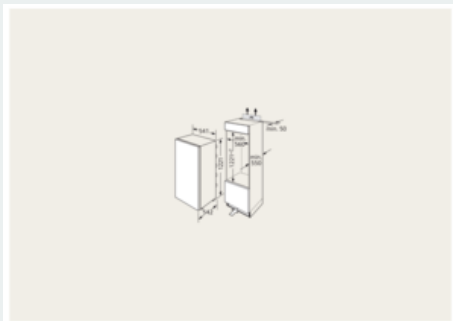

iQ100, Inbouw koelkast, 122.5 x 56 cm KI24RNFF0

Inbouwkoelkast die groente en fruit langer vers houdt dankzij de Fresh lade met gegolfde bodem.

- ✓ Voorzien van heldere ledverlichting, waardoor producten goed zichtbaar en labels goed leesbaar zijn.
- ✓ Groente en fruit blijven knapperig en vers in de lade met gegolfde bodem.
- ✓ De safetyGlass-plateaus zijn gemaakt van extra sterk, onderhoudsvriendelijk veiligheidsglas.
- ✓ Fresh lade: groentelade met gegolfde bodem.

- Energie-efficiëntieklasse: F
- Energie: 129 kWh p/j
- Totale inhoud: 221 liter
- Geluidsniveau: 37 dB

Algemene informatie:

- Elektronische temperatuurregeling met LED-indicatie

Koelruimte:

- Netto inhoud koelruimte: 221 liter
- 6 veiligheidsglas plateaus, (5 in hoogte verstelbaar)
- LED verlichting

Maatschetsen

Afmeting in mm
Aanbeveling tussenruimtes voor vlakscharnier

F	R	X
16-19	0-3	2,5
20	0-1	3
	2-3	2,5
21	0-1	3
	2-3	2,5
22	0	4
	1	3,5
	2-3	3

De in de tabel aanbevolen tussenruimtes moeten worden aangehouden, om een botsingsvrije opening van de apparaatdeuren te waarborgen en beschadiging aan keukenmeubels te vermijden.