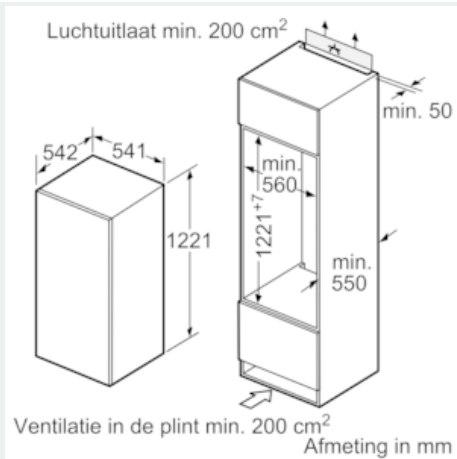

Uitrusting

Technische Data

Energie-efficiëntie-index (Voorschrift (EU) 2017/1369) : F
 Gemiddeld jaarlijks energieverbruik in kilowattuur per jaar (kWh/a) (EU) 2017/1369 : 129
 Totale volume van de vriescompartimenten (EU 2017/1369) : 0
 Totale volume van de koelcompartimenten (EU 2017/1369) : 221
 Akoestische geluidsemissies (EU 2017/1369) : 37
 Akoestische geluidsemissieklasse (EU 2017/1369) : C
 Uitvoering : Inbouw
 Meubel deur opties : Niet mogelijk
 Hoogte (mm) : 1221
 Breedte apparaat (mm) : 541
 Diepte apparaat (mm) : 542
 Inbouwafmetingen (hxbxd) : 1225.0 x 560 x 550
 Nettogewicht (kg) : 38,698
 Aansluitwaarde (W) : 90
 Minimale smeltveiligheid (A) : 10
 Deurscharnier : Right reversible
 Spanning (V) : 220-240
 Frequentie (Hz) : 50
 Keurmerken : CE, VDE
 Lengte elektriciteits snoer (cm) : 230
 Aantal compressoren : 1
 Aantal afzonderlijke koelsystemen : 1
 Ventilator vriesgedeelte : Nee
 Deurscharnieren verwisselbaar : Ja
 Aantal verstelbare draagplateaus in koelgedeelte : 5
 Flessenrooster : Nee
 EAN-code : 4242003866658
 Merk : Siemens
 Productnaam : KI24RNFF0
 Productcategorie : Koelkast
 No-frost systeem : Nee
 Type installatie : Volledig geïntegreerd

Vershoudsysteem:**Technische specificaties:**

- Inbouwmaten (hxbxd):
- 122.5 x 56 x 55 cm
- Klimaatklasse: SN-ST
- Aansluitwaarde: 90 W
- Netspanning 220 - 240 V

Toebehoren:

- 2 x eiervak

iQ100, Inbouw koelkast, 122.5 x 56 cm KI24RNFF0

Maatschetsen

Afmeting in mm
Aanbeveling tussenruimtes voor vlakscharnier

F	R	X
16-19	0-3	2,5
20	0-1	3
	2-3	2,5
21	0-1	3
	2-3	2,5
22	0	4
	1	3,5
	2-3	3

De in de tabel aanbevolen tussenruimtes moeten worden aangehouden, om een botsingsvrije opening van de apparaatdeuren te waarborgen en beschadiging aan keukenmeubels te vermijden.