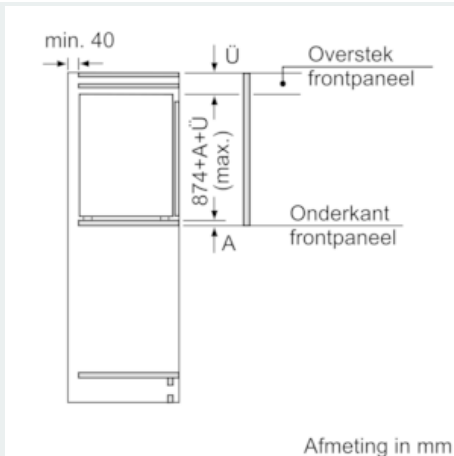

Vershoudsysteem:

- 1 hyperFresh plus lade met vochtigheidsregeling: groente en fruit blijven tot wel 2 keer langer vers

Technische specificaties:

- Inbouwmaten (hxbxd):
- 88 x 56 x 55 cm
- Klimaatklasse: SN-ST
- Aansluitwaarde: 90 W
- Netspanning 220 - 240 V

Toebehoren:

- 2 x eiervak, A**0029, A**0024

iQ500, Inbouw koelkast, 88 x 56 cm KI21REDDO

Maatschetsen

Afmeting in mm Aanbeveling tussenruimtes voor vlakscharnier

F	R	X
16-19	0-3	2,5
20	0-1	3
	2-3	2,5
21	0-1	3
	2-3	2,5
22	0	4
	1	3,5
	2-3	3