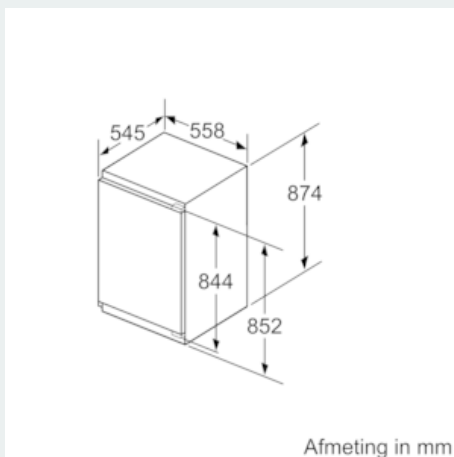

Vershoudsysteem:

- 1 hyperFresh plus lade met vochtigheidsregeling: groente en fruit blijven tot wel 2 keer langer vers

Technische specificaties:

- Inbouwmaten (hxbxd):
- 88 x 56 x 55 cm
- Klimaatklasse: SN-ST
- Aansluitwaarde: 90 W
- Netspanning 220 - 240 V

Toebehoren:

- 2 x eiervak, A**0029, A**0024

iQ500, Inbouw koelkast, 88 x 56 cm KI21REDDO

Maatschetsen

Afmeting in mm Aanbeveling tussenruimtes voor vlakscharnier

F	R	X
16-19	0-3	2,5
20	0-1	3
	2-3	2,5
21	0-1	3
	2-3	2,5
22	0	4
	1	3,5
	2-3	3