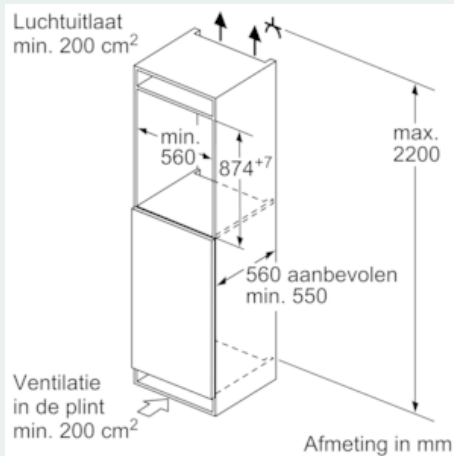

iQ500, Inbouw koelkast, 88 x 56 cm KI21REDD0

Uitrusting

Prestaties en verbruik

- Energie-efficiëntieklasse: D
- Energie: 75 kWh p/j
- Totale inhoud: 144 liter
- Geluidsniveau: 33 dB

Algemene informatie:

- Akoestisch alarmsignaal bij geopende deur
- Nauwkeurige elektronische temperatuurregeling
- Vlakscharniersysteem, softClose deursluiting

Vershoudsysteem:

- 1 hyperFresh plus lade met vochtigheidsregeling: groente en fruit blijven tot wel 2 keer langer vers

Technische specificaties:

- Inbouwmaten (hxbxd):
- 88 x 56 x 55 cm
- Klimaatklasse: SN-ST
- Aansluitwaarde: 90 W
- Netspanning 220 - 240 V

Toebehoren:

- 2 x eiervak, A**0029, A**0024

iQ500, Inbouw koelkast, 88 x 56 cm KI21REDDO

Maatschetsen

Afmeting in mm Aanbeveling tussenruimtes voor vlakscharnier

F	R	X
16-19	0-3	2,5
20	0-1	3
	2-3	2,5
21	0-1	3
	2-3	2,5
22	0	4
	1	3,5
	2-3	3