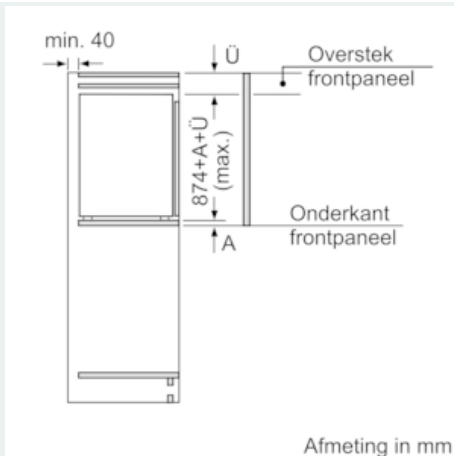

Vershoudsysteem:

- 1 hyperFresh plus lade met vochtigheidsregeling: groente en fruit blijven tot wel 2 keer langer vers

Technische specificaties:

- Inbouwmaten (hxbxd):
- 88 x 56 x 55 cm
- Klimaatklasse: SN-ST
- Aansluitwaarde: 90 W
- Netspanning 220 - 240 V

Toebehoren:

- 2 x eiervak

iQ500, Inbouw koelkast, 88 x 56 cm KI21RAFF0

Maatschetsen

Afmeting in mm Aanbeveling tussenruimtes voor vlakscharnier

F	R	X
16-19	0-3	2,5
20	0-1	3
	2-3	2,5
21	0-1	3
	2-3	2,5
22	0	4
	1	3,5
	2-3	3