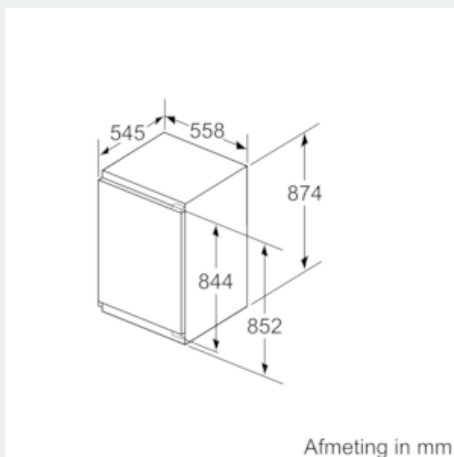

Vershoudsysteem:

- 1 hyperFresh plus lade met vochtigheidsregeling: groente en fruit blijven tot wel 2 keer langer vers

Technische specificaties:

- Inbouwmaten (hxbxd):
- 88 x 56 x 55 cm
- Klimaatklasse: SN-ST
- Aansluitwaarde: 90 W
- Netspanning 220 - 240 V

Toebehoren:

- 2 x eiervak

iQ500, Inbouw koelkast, 88 x 56 cm KI21RAFF0

Maatschetsen

Afmeting in mm Aanbeveling tussenruimtes voor vlakscharnier

F	R	X
16-19	0-3	2,5
20	0-1	3
	2-3	2,5
21	0-1	3
	2-3	2,5
22	0	4
	1	3,5
	2-3	3