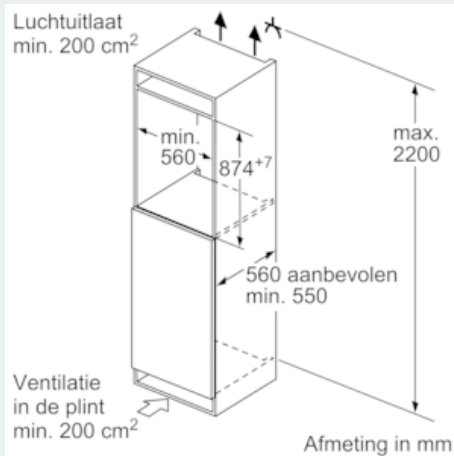

Vershoudsysteem:

- 1 hyperFresh plus lade met vochtigheidsregeling: groente en fruit blijven tot wel 2 keer langer vers

Technische specificaties:

- Inbouwmaten (hxbxd):
- 88 x 56 x 55 cm
- Klimaatklasse: SN-ST
- Aansluitwaarde: 90 W
- Netspanning 220 - 240 V

Toebehoren:

- 2 x eiervak

iQ500, Inbouw koelkast, 88 x 56 cm KI21RAFF0

Maatschetsen

Afmeting in mm Aanbeveling tussenruimtes voor vlakscharnier

F	R	X
16-19	0-3	2,5
20	0-1	3
	2-3	2,5
21	0-1	3
	2-3	2,5
22	0	4
	1	3,5
	2-3	3