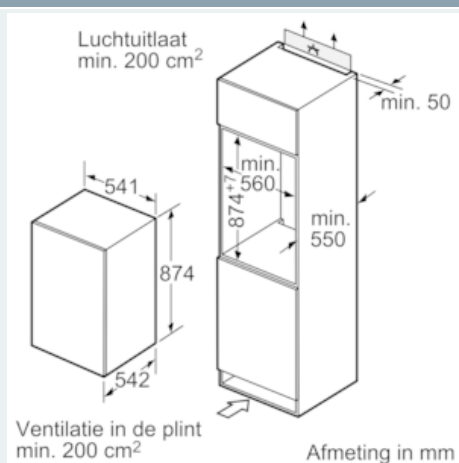

- Netto inhoud koelruimte: 150 liter
- 1 grote deurvakken, 3 kleine deurvakken
- 4 veiligheidsglas plateaus, (3 in hoogte verstelbaar)
- LED verlichting

Technische specificaties:

- Inbouwmaten (hxbxd):
- 88 x 56 x 55 cm
- Klimaatklasse: SN-ST
- Aansluitwaarde: 90 W
- Netspanning 220 - 240 V

Toebehoren:

- 2 x eiervak

iQ100, Inbouw koelkast, 88 x 56 cm KI18REFF0

Maatschetsen

Afmeting in mm
Aanbeveling tussenruimtes voor vlakscharnier

	F	R	X
16-19	0-3	2,5	
	20	0-1	3
21	2-3	2,5	
	0-1	3	
22	2-3	2,5	
	0	4	
	1	3,5	
	2-3	3	