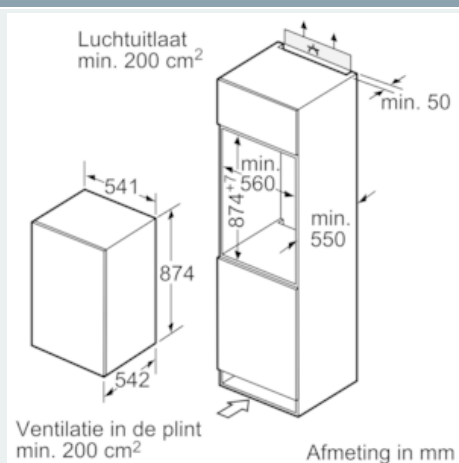

Technische specificaties:

- Inbouwmaten (hxbxd):
- 88 x 56 x 55 cm
- Klimaatklasse: ST
- Aansluitwaarde: 90 W
- Netspanning 220 - 240 V

Toebehoren:

- 2 x eiervak

iQ100, Inbouw koelkast met vriesvak, 88 x 56 cm KI18LNFF0

Maatschetsen

Afmeting in mm Aanbeveling tussenruimtes voor vlakscharnier

F	R	X
16-19	0-3	2,5
20	0-1	3
	2-3	2,5
21	0-1	3
	2-3	2,5
22	0	4
	1	3,5
	2-3	3

De in de tabel aanbevolen tussenruimtes moeten worden aangehouden, om een botsingsvrije opening van de apparaatdeuren te waarborgen en beschadiging aan keukenmeubels te vermijden.