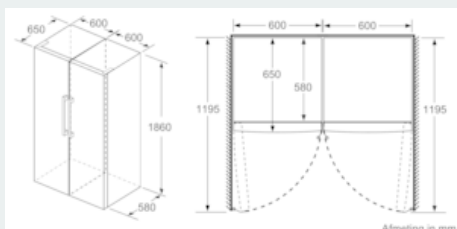

Afmeting in mm