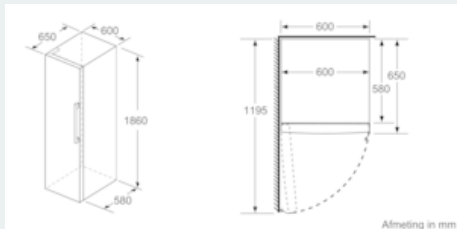

iQ500, Vrijstaande koelkast, 186 x 60 cm, KS36VAXEP

Maatschetsen

	a	b	c	d	e	f
KSIV36, GSD36	187					
KSIV36, KSF36, GSN36, GSV36	186					
KSIV33, GSN33, GSV33	176	60	65	58	60	119.5
KSIV29, GSN29, GSV29	161					
GSV24	146					
GSN51	161					
GSN54	176	70	78	70	70	142
GSN58	191					

Afmetingen in cm

Afmeting in mm