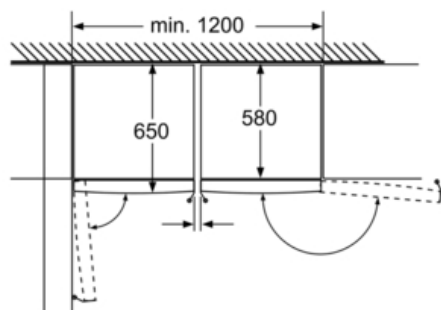

Toebehoren:

- 1 x ijsblokjesbakje, 2 x eiervak

Technische data:

- Afmetingen (hxbxd): 186 x 60 x 65 cm
- Klimaatklasse: SN-T
- Geluidsniveau: 39 dB(A) re 1 pW
- Aansluitwaarde: 90 W
- Openingshoek deur: 90°, plaatsbaar tegen wand

Prestatie en verbruik

- Resultaat op basis van een standaard 24 uren test: het daadwerkelijke verbruik van het apparaat is afhankelijk van de locatie en de wijze van gebruik.
- Om het aangegeven energieverbruik te bereiken zijn bijgevoegde afstandhouders benodigd. Hierdoor vergroot de diepte van het apparaat met 3,5 cm. Zonder afstandhouder werkt het apparaat volledig, maar met een gering hoger energieverbruik.

iQ100

KS36VNW30

Koelkast

Deuren wit, zijkanten wit

Maatschetsen

Laden volledig uittrekbaar
wanneer het apparaat direct
tegen een wand is geplaatst. Afmeting in mm