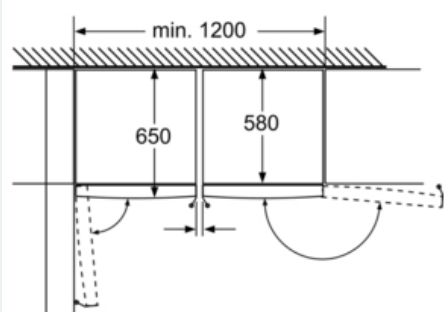

**Toebehoren:**

- 1 x eiervak

**Technische data:**

- Afmetingen (hxbxd): 186 x 60 x 65 cm
- Klimaatklasse: SN-T
- Geluidsniveau: 39 dB(A) re 1 pW
- Aansluitwaarde: 90 W
- Openingshoek deur: 90°, plaatsbaar tegen wand

**Prestatie en verbruik**

- Resultaat op basis van een standaard 24 uren test: het daadwerkelijke verbruik van het apparaat is afhankelijk van de locatie en de wijze van gebruik.
- Om het aangegeven energieverbruik te bereiken zijn bijgevoegde afstandhouders benodigd. Hierdoor vergroot de diepte van het apparaat met 3,5 cm. Zonder afstandhouder werkt het apparaat volledig, maar met een gering hoger energieverbruik.

iQ500

KS36VMI31

Koelkast

Deuren roestvrij staal met antifinger  
print, zijkanten rvs-look

Maatschetsen

Laden volledig uittrekbaar  
wanneer het apparaat direct  
tegen een wand is geplaatst. Afmeting in mm