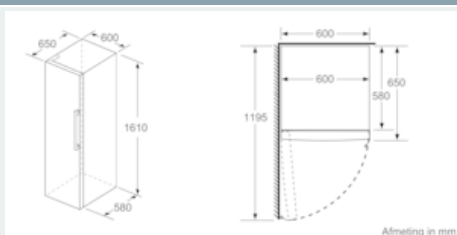

iQ300, Vrijstaande koelkast, 161 x 60 cm, Wit KS29VVWEP

Maatschetsen

	a	b	c	d	e	f
KSW36, GSO36	187					
KSV36, KSF36, GSN36, GSV36	186					
KSV33, GSN33, GSV33	176	60	65	58	60	119.5
KSV29, GSN29, GSV29	161					
GSV24	146					
GSN51	161					
GSN54	176	70	78	70	70	142
GSN58	191					

a) Hoogte
b) Breedte
c) Diepte bij gesloten deur zonder greep en zonder afstandsstuk
d) Diepte van de kast zonder afstandsstuk
e) Breedte bij geopende deur zonder greep
f) Diepte bij geopende deur zonder greep en zonder afstandsstuk

Afmetingen in cm