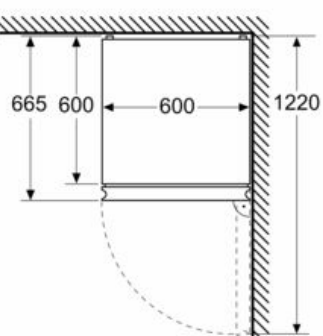

Technische specificaties:

- Afmetingen (hxbxd):
- 203 x 60 x 67 cm
- Klimaatklasse: SN-T
- Draairichting deur rechts, wisselbaar
- Verstelbare pootjes aan de voorzijde; achterzijde op rolletjes
- Netspanning 220 - 240 V

Toebehoren:

- 2 x eiervak, 3 x ijsblokjesvorm

iQ300, Vrijstaande koel-
vriescombinatie, 203 x 60 cm, Wit
KG39NXWDF

Maatschetsen

Afmeting in mm

Afmeting in mm