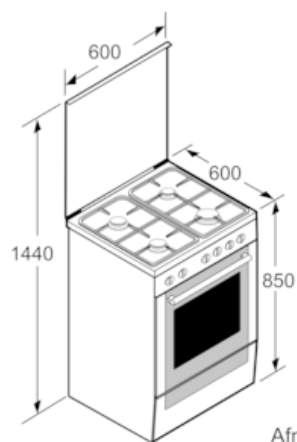

Afmeting in mm