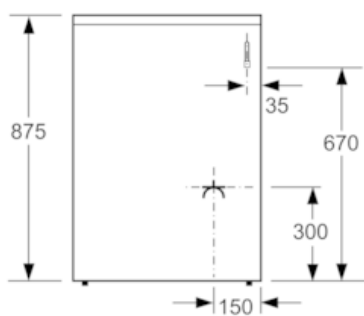

#### Technische Data

Uitvoering : Vrijstaand  
 Afmetingen van het apparaat h(min/max)xbxd (mm) : 850 x 600 x 600  
 Lengte elektriciteitsnoer (cm) : 120  
 Nettogewicht (kg) : 55,548  
 Brutogewicht (kg) : 59,3  
 EAN-code : 4242003807255  
 Aantal ovenruimtes - (2010/30/EU) : 1  
 Bruikbaar volume (van ovenruimte) - NIEUW (2010/30/EU) : 66  
 Energie-efficiëntieklasse (2010/30/EG) : A  
 Energy consumption per cycle conventional (2010/30/EC) : 0,98  
 Energy consumption per cycle forced air convection (2010/30/EC) : 0,79  
 Energie-efficiëntie-index (2010/30/EU) : 95,2  
 Aansluitwaarde (W) : 3300  
 Minimale smeltveiligheid (A) : 16  
 Spanning (V) : 220-240  
 Frequentie (Hz) : 50-60  
 Type stekker : Schuko-/Gardy. met aarding

#### Technische specificaties:

- Afmetingen (hxbxd):
- 850 x 600 x 600 mm
- In hoogte verstelbaar
- Aardgasuitvoering (25 mbar)
- Lengte aansluitsnoer: 1,2 m
- Aansluitwaarde: 3,3 kW
- Aansluitwaarde gas: 8 kW

## Maatschetsen

Afmeting in mm

Afmeting in mm