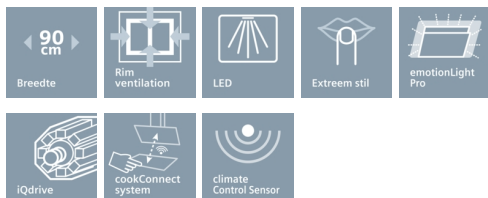

iQ700
LC97FVW20
Wandschouwkap 90 cm
Headroom-design recht
Wit

A

Rechte headroom afzuigkap met een prachtig design en hoge zuigkracht voor krachtige prestaties.

- ✓ iQdrive Motor: krachtig en stil
- ✓ Met het praktische cookConnect systeem kunnen diverse functies van de afzuigkap vanaf de bijpassende kookplaat worden bestuurd.
- ✓ De climateControl Sensor controleert de kookdampen en geuren en past automatisch de afzuigcapaciteit hierop aan.
- ✓ emotionLight Pro: pas de verlichting van uw afzuigkap aan uw stijl aan
- ✓ Home Connect: Informatie over uw afzuigkap, waar u ook bent - met de easy-to-use Home Connect App.

Uitrusting

Technische Data

Kleur schoorsteen : roestvrij staal
 Uitvoering : Schouw
 Keurmerken : CE, VDE
 Lengte elektriciteits snoer (cm) : 130
 Hoogte apparaat, zonder schacht (mm) : 430
 en: Minimum distance above an electric hob : 450
 en: Minimum distance above a gas hob : 600
 Nettogewicht (kg) : 23,0
 Soort besturing : Elektronisch
 Instelling afzuigvermogen : 3-standen + 2 intensief
 Maximale afzuigcapaciteit luchtafvoer (m³/h) : 420
 Max. capaciteit recirculatie intensiefstand (m³/h) : 520
 Maximale afzuigcapaciteit recirculatie (m³/h) : 290
 Afzuigcapaciteit intensiefstand (m³/h) : 730
 Aantal lampen : 2
 Geluidsniveau (dB (A) re 1pW) : 57
 Diameter luchtafvoer min/max (mm/mm) : 120 / 150
 Materiaal vetfilter : Aluminium wasbaar
 EAN-code : 4242003761250
 Aansluitwaarde (W) : 150
 Minimale smeltveiligheid (A) : 10
 Spanning (V) : 220-240
 Frequentie (Hz) : 50; 60
 Type stekker : Schuko-/Gardy. met aarding
 Type installatie : Wandmodel