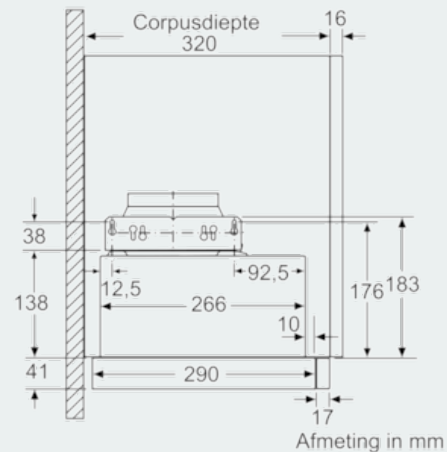

Uitrusting

Technische Data

Uitvoering : Uittrekbaar
 Keurmerken : CE, VDE
 Lengte elektriciteitsnoer (cm) : 175
 Inbouwafmetingen (hxbxd) : 162mm x 526mm x 290mm
 en: Minimum distance above an electric hob : 430
 en: Minimum distance above a gas hob : 650
 Nettogewicht (kg) : 8,234
 Soort besturing : Mechanisch
 Instelling afzuigvermogen : 2
 Maximale afzuigcapaciteit luchtafvoer (m³/h) : 310
 Maximale afzuigcapaciteit recirculatie (m³/h) : 170
 Aantal lampen : 2
 Geluidsniveau (dB (A) re 1pW) : 64
 Diameter luchtafvoer min/max (mm/mm) : 120 / 150
 Materiaal vetfilter : Aluminium wasbaar
 EAN-code : 4242003844809
 Aansluitwaarde (W) : 130
 Minimale smeltveiligheid (A) : 10
 Spanning (V) : 220-240
 Frequentie (Hz) : 50
 Type stekker : Schuko-/Gardy. met aarding
 Type installatie : Inbouw

Technische specificaties:

- Inbouwmaten (hxbxd):
- 162 x 526 x 290 mm
- Afmetingen luchtafvoer (hxbxd):
- 203 x 598 x 290 mm
- Diameter luchtafvoeraansluiting Ø 150 mm, 120 mm
- Voor recirculatie is een koolfilter startset (optioneel accessoire) nodig
- Aansluitwaarde: 130 W

iQ100
LI63LA525
Vlakschermkap, 60 cm
Zilvergrijs

Maatschetsen

iQ100

LI63LA525

Vlakschermkap, 60 cm

Zilvergrijs

Maatschetsen

Afmeting in mm