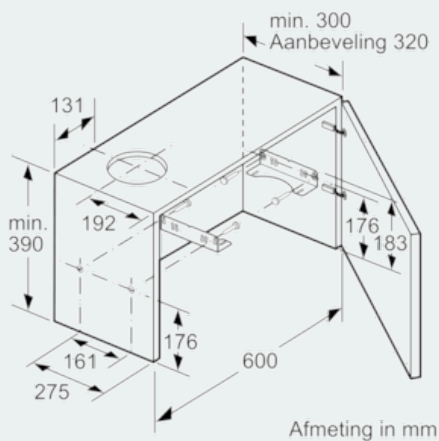

iQ100
LI63LA525
Vlakschermkap, 60 cm
Zilvergrijs

Maatschetsen