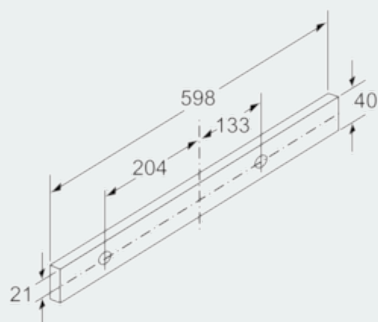

Technische specificaties:

- Inbouwmaten (hxbxd):
- 162 x 526 x 290 mm
- Afmetingen luchtafvoer (hxbxd):
- 203 x 598 x 290 mm
- Diameter luchtafvoeraansluiting Ø 150 mm, 120 mm
- Voor recirculatie is een koolfilter startset (optioneel accessoire) nodig
- Aansluitwaarde: 130 W

iQ100
LI63LA525
Vlakschermkap, 60 cm
Zilvergrijs

Maatschetsen

iQ100

LI63LA525

Vlakschermkap, 60 cm

Zilvergrijs

Maatschetsen

Afmeting in mm