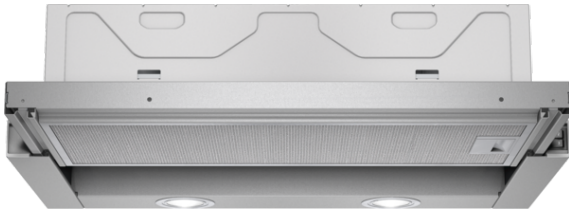

iQ100
LI63LA525
Vlakschermkap, 60 cm
Zilvergrijs

D

De krachtige vlakschermkap verdwijnt bijna volledig onder uw bovenkast.

- ✓ De afzuigcapaciteit van 310 m³/h zorgt voor zuivere lucht tijdens het koken.
- ✓ Bijzonder stil: 52 dB.

Uitrusting

Technische Data

Uitvoering : Uittrekbaar
 Keurmerken : CE, VDE
 Lengte elektriciteitsnoer (cm) : 175
 Inbouwafmetingen (hxbxd) : 162mm x 526mm x 290mm
 en: Minimum distance above an electric hob : 430
 en: Minimum distance above a gas hob : 650
 Nettogewicht (kg) : 8,234
 Soort besturing : Mechanisch
 Instelling afzuigvermogen : 2
 Maximale afzuigcapaciteit luchtafvoer (m³/h) : 310
 Maximale afzuigcapaciteit recirculatie (m³/h) : 170
 Aantal lampen : 2
 Geluidsniveau (dB (A) re 1pW) : 64
 Diameter luchtafvoer min/max (mm/mm) : 120 / 150
 Materiaal vetfilter : Aluminium wasbaar
 EAN-code : 4242003844809
 Aansluitwaarde (W) : 130
 Minimale smeltveiligheid (A) : 10
 Spanning (V) : 220-240
 Frequentie (Hz) : 50
 Type stekker : Schuko-/Gardy. met aarding
 Type installatie : Inbouw

- 60 cm Vlakschermkap
- Voor inbouw in een 60 cm brede bovenkast
- Geschikt voor luchtafvoer of recirculatie
- Afzuigcapaciteit volgens DIN/N 61591 max. 310 m³/h
- Geluidsdruk/-niveau volgens EN 60704-3 en EN 60704-2-13 bij luchtafvoer: Max. normaalstand: 64 dB(A) re 1 pW (52 dB(A) re 20 µPa geluidsdruk)
- 2 Motoren

Bediening:

- Aan/uit schakelaar voor vermogen en verlichting
- 2 Snelheden

Comfort / Zekerheid:

- Metalen vetfilters, uitwasbaar
- 2 x 20 W halogeen verlichting
- Kleurtemperatuur: 2700 K
- Lichtintensiteit: 403 lux
- Telescopisch uittrekscherm zonder greeplijst, een greeplijst is beschikbaar als toebehoren.
- Automatisch in-en uitschakelen bij beweging van het uittrekscherm