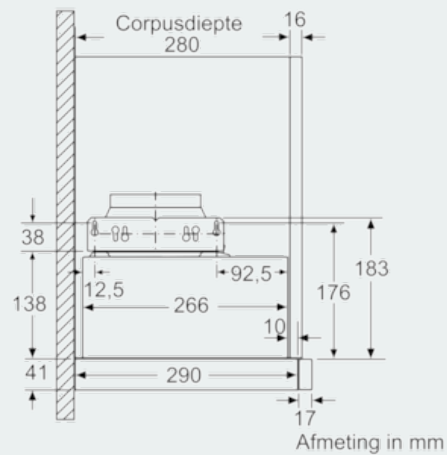

Uitrusting

Technische Data

Uitvoering : Uittrekbaar
 Keurmerken : CE, VDE
 Lengte elektriciteitsnoer (cm) : 175
 Inbouwafmetingen (hxbxd) : 162mm x 526mm x 290mm
 en: Minimum distance above an electric hob : 430
 en: Minimum distance above a gas hob : 650
 Nettogewicht (kg) : 8,234
 Soort besturing : Mechanisch
 Instelling afzuigvermogen : 2
 Maximale afzuigcapaciteit luchtafvoer (m³/h) : 310
 Maximale afzuigcapaciteit recirculatie (m³/h) : 170
 Aantal lampen : 2
 Geluidsniveau (dB (A) re 1pW) : 64
 Diameter luchtafvoer min/max (mm/mm) : 120 / 150
 Materiaal vetfilter : Aluminium wasbaar
 EAN-code : 4242003844809
 Aansluitwaarde (W) : 130
 Minimale smeltveiligheid (A) : 10
 Spanning (V) : 220-240
 Frequentie (Hz) : 50
 Type stekker : Schuko-/Gardy. met aarding
 Type installatie : Inbouw

Technische specificaties:

- Inbouwmaten (hxbxd):
- 162 x 526 x 290 mm
- Afmetingen luchtafvoer (hxbxd):
- 203 x 598 x 290 mm
- Diameter luchtafvoeraansluiting Ø 150 mm, 120 mm
- Voor recirculatie is een koolfilter startset (optioneel accessoire) nodig
- Aansluitwaarde: 130 W

iQ100
LI63LA525
Vlakschermkap, 60 cm
Zilvergrijs

Maatschetsen

iQ100

LI63LA525

Vlakschermkap, 60 cm

Zilvergrijs

Maatschetsen

Afmeting in mm