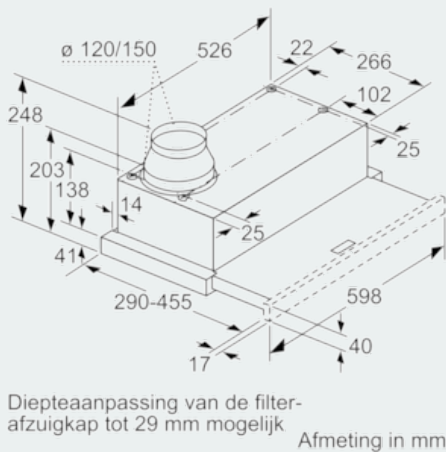

iQ100
LI63LA525
Vlakschermkap, 60 cm
Zilvergrijs

Maatschetsen