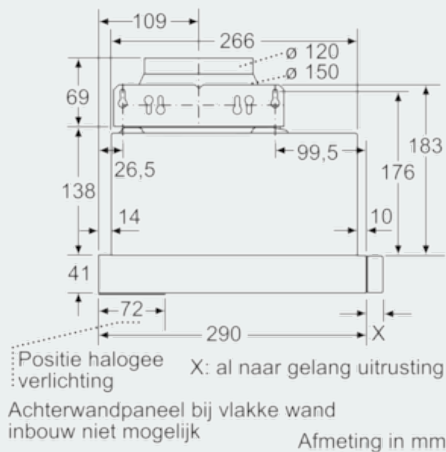

iQ100
LI63LA525
Vlakschermkap, 60 cm
Zilvergrijs

Maatschetsen