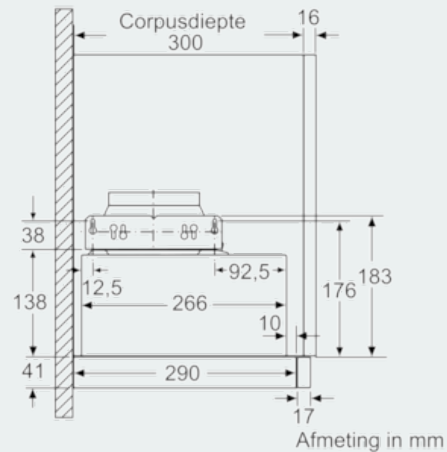

Uitrusting

Technische Data

Uitvoering : Uittrekbaar
 Keurmerken : CE, VDE
 Lengte elektriciteitsnoer (cm) : 175
 Inbouwafmetingen (hxbxd) : 162mm x 526mm x 290mm
 en: Minimum distance above an electric hob : 430
 en: Minimum distance above a gas hob : 650
 Nettogewicht (kg) : 8,234
 Soort besturing : Mechanisch
 Instelling afzuigvermogen : 2
 Maximale afzuigcapaciteit luchtafvoer (m³/h) : 310
 Maximale afzuigcapaciteit recirculatie (m³/h) : 170
 Aantal lampen : 2
 Geluidsniveau (dB (A) re 1pW) : 64
 Diameter luchtafvoer min/max (mm/mm) : 120 / 150
 Materiaal vetfilter : Aluminium wasbaar
 EAN-code : 4242003844809
 Aansluitwaarde (W) : 130
 Minimale smeltveiligheid (A) : 10
 Spanning (V) : 220-240
 Frequentie (Hz) : 50
 Type stekker : Schuko-/Gardy. met aarding
 Type installatie : Inbouw

Technische specificaties:

- Inbouwmaten (hxbxd):
- 162 x 526 x 290 mm
- Afmetingen luchtafvoer (hxbxd):
- 203 x 598 x 290 mm
- Diameter luchtafvoeraansluiting Ø 150 mm, 120 mm
- Voor recirculatie is een koolfilter startset (optioneel accessoire) nodig
- Aansluitwaarde: 130 W

iQ100
LI63LA525
Vlakschermkap, 60 cm
Zilvergrijs

Maatschetsen

iQ100

LI63LA525

Vlakschermkap, 60 cm

Zilvergrijs

Maatschetsen

Afmeting in mm