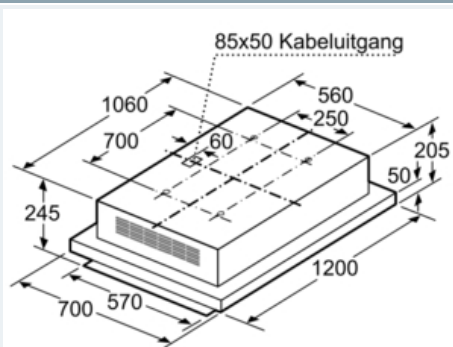

Uitrusting

Technische Data

Uitvoering : Traditioneel
Keurmerken : CE
Lengte elektriciteits snoer (cm) : 0
en: Minimum distance above an electric hob : 600
en: Minimum distance above a gas hob : 900
Nettogewicht (kg) : 35,0
Soort besturing : Elektronisch
Instelling afzuigvermogen : 3
Max. capaciteit recirculatie intensiefstand (m³/h) : 850
Maximale afzuigcapaciteit recirculatie (m³/h) : 780
Aantal lampen : 2
Diameter luchtafvoer min/max (mm/mm) : 150
Materiaal vetfilter : Aluminium wasbaar
EAN-code : 4242003738351
Aansluitwaarde (W) : 192
Minimale smeltveiligheid (A) : 16
Spanning (V) : 220-240
Frequentie (Hz) : 50
Type stekker : zonder stekker
Type installatie : Inbouw

Technische data:

- Afmetingen recirculatie (hxbxd): 245 x 1200 x 700 mm
- Voor plafondmontage boven het kookeiland
- Koolstoffilter meegeleverd
- Aansluitwaarde: 192 W

iQ700
LF26RH560
Plafondunit, 120 cm breed
Roestvrij staal

Maatschetsen

Afmeting in mm

* vanaf bovenkant
pannendrager

Afmeting in mm