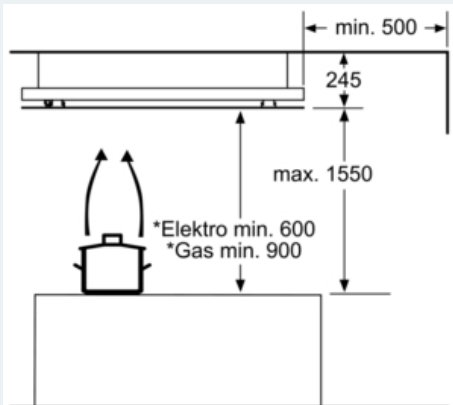

Uitrusting

Technische Data

Uitvoering : Traditioneel
Keurmerken : CE
Lengte elektriciteits snoer (cm) : 0
en: Minimum distance above an electric hob : 600
en: Minimum distance above a gas hob : 900
Nettogewicht (kg) : 35,0
Soort besturing : Elektronisch
Instelling afzuigvermogen : 3
Max. capaciteit recirculatie intensiefstand (m³/h) : 850
Maximale afzuigcapaciteit recirculatie (m³/h) : 780
Aantal lampen : 2
Diameter luchtafvoer min/max (mm/mm) : 150
Materiaal vetfilter : Aluminium wasbaar
EAN-code : 4242003738351
Aansluitwaarde (W) : 192
Minimale smeltveiligheid (A) : 16
Spanning (V) : 220-240
Frequentie (Hz) : 50
Type stekker : zonder stekker
Type installatie : Inbouw

Technische data:

- Afmetingen recirculatie (hxbxd): 245 x 1200 x 700 mm
- Voor plafondmontage boven het kookeiland
- Koolstoffilter meegeleverd
- Aansluitwaarde: 192 W

iQ700
LF26RH560
Plafondunit, 120 cm breed
Roestvrij staal

Maatschetsen

Afmeting in mm

* vanaf bovenkant
pannendrager

Afmeting in mm