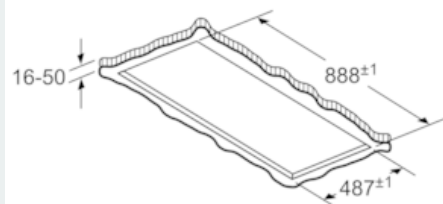

iQ500
LR97CBS20
Plafondunit, 90 cm
Wit

Maatschetsen

Ventilatoruitlaat kan in alle vier de richtingen gedraaid worden

Circulatie

Luchtafvoer

Niet direct in gipsplaten of gelijksoortige lichte bouwmaterialen van het verlaagde plafond monteren. Een geschikt frame is nodig, dat vast in het betonplafond is bevestigd.

Afmeting in mm

Circulatie