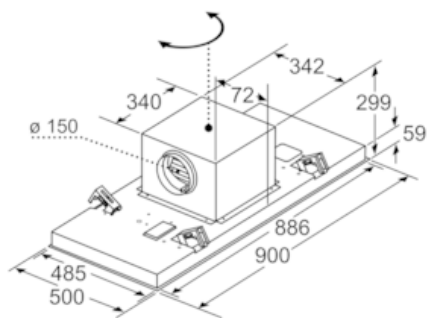

Uitrusting

Technische Data

Keurmerken : CE, VDE
 Lengte elektriciteits snoer (cm) : 130
 Inbouwafmetingen (hxbxd) : 299mm x 888mm x 487mm
 en: Minimum distance above an electric hob : 650
 en: Minimum distance above a gas hob : 650
 Nettogewicht (kg) : 22,828
 Soort besturing : Elektronisch
 Instelling afzuigvermogen : 3-standen + 2 intensief
 Maximale afzuigcapaciteit luchtafvoer (m³/h) : 450
 Max. capaciteit recirculatie intensiefstand (m³/h) : 560
 Maximale afzuigcapaciteit recirculatie (m³/h) : 420
 Afzuigcapaciteit intensiefstand (m³/h) : 760
 Aantal lampen : 4
 Geluidsniveau (dB (A) re 1pW) : 56
 Diameter luchtafvoer min/max (mm/mm) : 150
 Materiaal vetfilter : Roestvrijstaal wasbaar
 EAN-code : 4242003831663
 Aansluitwaarde (W) : 160
 Spanning (V) : 220-240
 Frequentie (Hz) : 60; 50
 Type stekker : Schuko-/Gardy. met aarding
 Type installatie : Eiland

Technische specificaties:

- Inbouwmaten (hxbxd):
- 299 x 888 x 487 mm
- Afmetingen luchtafvoer (hxbxd):

- 300-300 x 900 x 500 mm
- Diameter luchtafvoeraansluiting Ø 150 mm
- Voor recirculatie is een cleanAir koolfilter unit (optioneel accessoire) nodig
- Draaibare motor, luchtuitgang mogelijk in alle vier de richtingen
- Lengte aansluitsnoer 1,3 m
- Aansluitwaarde: 160 W

* Volgens de EU-norm nr. 65/2014

iQ500
LR97CBS20
Plafondunit, 90 cm
Wit

Maatschetsen

Ventilatoruitlaat kan in alle vier de richtingen gedraaid worden

Afmeting in mm

Circulatie

A: Optimale Performance 700-1300
 * vanaf bovenkant pannendrager Afmeting in mm

Afmeting in mm

Circulatie

A: Optimale Performance 700-1300
 * vanaf bovenkant pannendrager Afmeting in mm