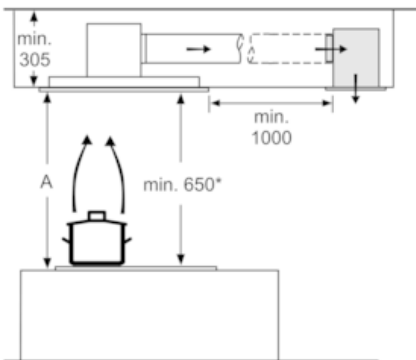

Uitrusting

Technische Data

Keurmerken : CE, VDE
 Lengte elektriciteits snoer (cm) : 130
 Inbouwafmetingen (hxbxd) : 299mm x 888mm x 487mm
 en: Minimum distance above an electric hob : 650
 en: Minimum distance above a gas hob : 650
 Nettogewicht (kg) : 22,828
 Soort besturing : Elektronisch
 Instelling afzuigvermogen : 3-standen + 2 intensief
 Maximale afzuigcapaciteit luchtafvoer (m³/h) : 450
 Max. capaciteit recirculatie intensiefstand (m³/h) : 560
 Maximale afzuigcapaciteit recirculatie (m³/h) : 420
 Afzuigcapaciteit intensiefstand (m³/h) : 760
 Aantal lampen : 4
 Geluidsniveau (dB (A) re 1pW) : 56
 Diameter luchtafvoer min/max (mm/mm) : 150
 Materiaal vetfilter : Roestvrijstaal wasbaar
 EAN-code : 4242003831663
 Aansluitwaarde (W) : 160
 Spanning (V) : 220-240
 Frequentie (Hz) : 60; 50
 Type stekker : Schuko-/Gardy. met aarding
 Type installatie : Eiland

Technische specificaties:

- Inbouwmaten (hxbxd):
- 299 x 888 x 487 mm
- Afmetingen luchtafvoer (hxbxd):

- 300-300 x 900 x 500 mm
- Diameter luchtafvoeraansluiting Ø 150 mm
- Voor recirculatie is een cleanAir koolfilter unit (optioneel accessoire) nodig
- Draaibare motor, luchtuitgang mogelijk in alle vier de richtingen
- Lengte aansluitsnoer 1,3 m
- Aansluitwaarde: 160 W

* Volgens de EU-norm nr. 65/2014

iQ500
LR97CBS20
Plafondunit, 90 cm
Wit

Maatschetsen

Ventilatoruitlaat kan in alle vier de richtingen gedraaid worden

Afmeting in mm

Circulatie

A: Optimale Performance 700-1300
 * vanaf bovenkant pannendrager Afmeting in mm

Afmeting in mm

Circulatie

A: Optimale Performance 700-1300
 * vanaf bovenkant pannendrager Afmeting in mm