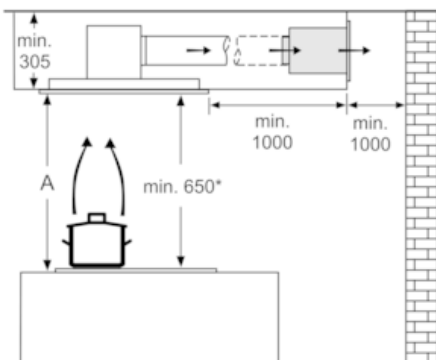

Technische specificaties:

- Inbouwmaten (hxbxd):
- 299 x 888 x 487 mm
- Afmetingen luchtafvoer (hxbxd):

- 300-300 x 900 x 500 mm
- Diameter luchtafvoeraansluiting Ø 150 mm
- Voor recirculatie is een cleanAir koolfilter unit (optioneel accessoire) nodig
- Draaibare motor, luchtuitgang mogelijk in alle vier de richtingen
- Lengte aansluitsnoer 1,3 m
- Aansluitwaarde: 160 W

* Volgens de EU-norm nr. 65/2014

iQ500
LR97CBS20
Plafondunit, 90 cm
Wit

Maatschetsen

Ventilatoruitlaat kan in alle vier de richtingen gedraaid worden

Afmeting in mm

Circulatie

A: Optimale Performance 700-1300
 * vanaf bovenkant pannendrager Afmeting in mm

Luchtafvoer

A: Optimale Performance 700-1300
 * vanaf bovenkant pannendrager Afmeting in mm

Niet direct in gipsplaten of gelijksoortige lichte bouwmaterialen van het verlaagde plafond monteren. Een geschikt frame is nodig, dat vast in het betonplafond is bevestigd.

Afmeting in mm

Circulatie

A: Optimale Performance 700-1300
 * vanaf bovenkant pannendrager Afmeting in mm