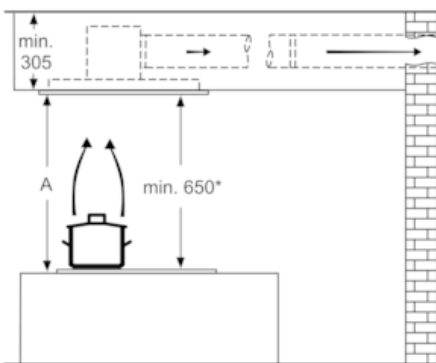

A: Optimale Performance 700-1300
* vanaf bovenkant pannendrager Afmeting in mm