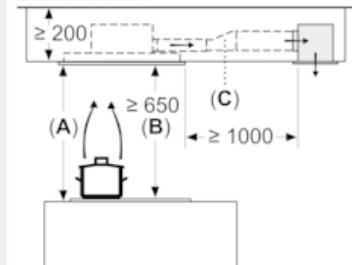

Uitrusting

Technische Data

Keurmerken : CE, VDE
 Lengte elektriciteits snoer (cm) : 130
 Inbouwafmetingen (hxbxd) : 189mm x 886.0mm x 485mm
 en: Minimum distance above an electric hob : 650
 en: Minimum distance above a gas hob : 650
 Nettogewicht (kg) : 25,204
 Soort besturing : Elektronisch
 Instelling afzuigvermogen : 3-standen + 2 intensief
 Maximale afzuigcapaciteit luchtafvoer (m³/h) : 434
 Max. capaciteit recirculatie intensiefstand (m³/h) : 574.0
 Maximale afzuigcapaciteit recirculatie (m³/h) : 336
 Afzuigcapaciteit intensiefstand (m³/h) : 734
 Aantal lampen : 4
 Geluidsniveau (dB (A) re 1pW) : 61
 Diameter luchtafvoer min/max (mm/mm) : 150
 Materiaal vetfilter : Roestvrijstaal wasbaar
 EAN-code : 4242003862919
 Aansluitwaarde (W) : 204
 Spanning (V) : 220-240
 Frequentie (Hz) : 50; 60
 Type stekker : Schuko-/Gardy. met aarding
 Type installatie : Eiland

Technische specificaties:

- Inbouwmaten (hxbxd):
- 189x886x485 mm
- Voor recirculatie is een cleanAir koolfilter unit (optioneel accessoire) nodig
- Diameter luchtafvoeraansluiting Ø150 mm
- Draaibare motor, luchtuitgang mogelijk in alle vier de richtingen
- Lengte aansluitsnoer 1.3 m

Afmeting in mm

Ventilatoruitlaat kan in alle vier de richtingen gedraaid worden

Afmeting in mm
Luchtafvoer

A: Optimale prestaties 700-1500
B: Vanaf bovenkant pannendrager

Afmeting in mm
Circulatielucht

A: Optimale prestaties 700-1500
B: Vanaf bovenkant pannendrager
C: Verbindingsstuk (van een rechthoekig kanaal naar een rond kanaal).
Wordt niet meegeleverd.

Afmeting in mm
Circulatielucht

A: Optimale prestaties 700-1500
B: Vanaf bovenkant pannendrager
C: Verbindingsstuk (van een rechthoekig kanaal naar een rond kanaal).
Wordt niet meegeleverd.