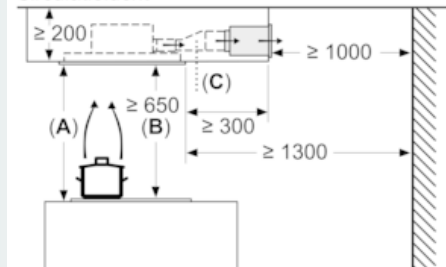

Uitrusting

Technische Data

Keurmerken : CE, VDE
 Lengte elektriciteits snoer (cm) : 130
 Inbouwafmetingen (hxbxd) : 189mm x 886.0mm x 485mm
 en: Minimum distance above an electric hob : 650
 en: Minimum distance above a gas hob : 650
 Nettogewicht (kg) : 25,204
 Soort besturing : Elektronisch
 Instelling afzuigvermogen : 3-standen + 2 intensief
 Maximale afzuigcapaciteit luchtafvoer (m³/h) : 434
 Max. capaciteit recirculatie intensiefstand (m³/h) : 574.0
 Maximale afzuigcapaciteit recirculatie (m³/h) : 336
 Afzuigcapaciteit intensiefstand (m³/h) : 734
 Aantal lampen : 4
 Geluidsniveau (dB (A) re 1pW) : 61
 Diameter luchtafvoer min/max (mm/mm) : 150
 Materiaal vetfilter : Roestvrijstaal wasbaar
 EAN-code : 4242003862919
 Aansluitwaarde (W) : 204
 Spanning (V) : 220-240
 Frequentie (Hz) : 50; 60
 Type stekker : Schuko-/Gardy. met aarding
 Type installatie : Eiland

Technische specificaties:

- Inbouwmaten (hxbxd):
- 189x886x485 mm
- Voor recirculatie is een cleanAir koolfilter unit (optioneel accessoire) nodig
- Diameter luchtafvoeraansluiting Ø150 mm
- Draaibare motor, luchtuitgang mogelijk in alle vier de richtingen
- Lengte aansluitsnoer 1.3 m

Afmeting in mm

Ventilatoruitlaat kan in alle vier de richtingen gedraaid worden

Afmeting in mm
Luchtafvoer

A: Optimale prestaties 700-1500
B: Vanaf bovenkant pannendrager

Afmeting in mm
Circulatielucht

A: Optimale prestaties 700-1500
B: Vanaf bovenkant pannendrager
C: Verbindingsstuk (van een rechthoekig kanaal naar een rond kanaal).
Wordt niet meegeleverd.

Afmeting in mm
Circulatielucht

A: Optimale prestaties 700-1500
B: Vanaf bovenkant pannendrager
C: Verbindingsstuk (van een rechthoekig kanaal naar een rond kanaal).
Wordt niet meegeleverd.