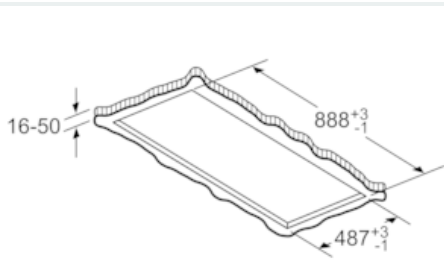

iQ500, Plafondunit, 90 cm, inox LR96CAQ50

Maatschetsen

Niet direct in gipsplaten of gelijksoortige lichte bouwmaterialen van het verlaagde plafond monteren. Een geschikt frame is nodig, dat vast in het betonplafond is bevestigd.

Afmeting in mm