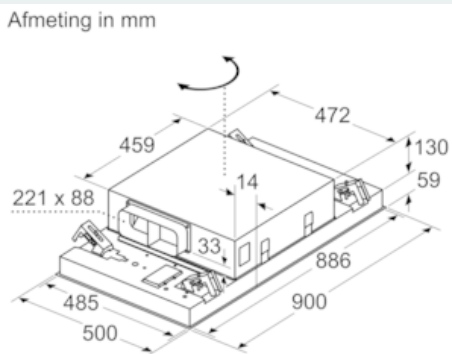

Uitrusting

Technische Data

Keurmerken : CE, VDE
 Lengte elektriciteits snoer (cm) : 130
 Inbouwafmetingen (hxbxd) : 189mm x 886.0mm x 485mm
 en: Minimum distance above an electric hob : 650
 en: Minimum distance above a gas hob : 650
 Nettogewicht (kg) : 25,204
 Soort besturing : Elektronisch
 Instelling afzuigvermogen : 3-standen + 2 intensief
 Maximale afzuigcapaciteit luchtafvoer (m³/h) : 434
 Max. capaciteit recirculatie intensiefstand (m³/h) : 574.0
 Maximale afzuigcapaciteit recirculatie (m³/h) : 336
 Afzuigcapaciteit intensiefstand (m³/h) : 734
 Aantal lampen : 4
 Geluidsniveau (dB (A) re 1pW) : 61
 Diameter luchtafvoer min/max (mm/mm) : 150
 Materiaal vetfilter : Roestvrijstaal wasbaar
 EAN-code : 4242003862919
 Aansluitwaarde (W) : 204
 Spanning (V) : 220-240
 Frequentie (Hz) : 50; 60
 Type stekker : Schuko-/Gardy. met aarding
 Type installatie : Eiland

Technische specificaties:

- Inbouwmaten (hxbxd):
- 189x886x485 mm
- Voor recirculatie is een cleanAir koolfilter unit (optioneel accessoire) nodig
- Diameter luchtafvoeraansluiting Ø150 mm
- Draaibare motor, luchtuitgang mogelijk in alle vier de richtingen
- Lengte aansluitsnoer 1.3 m

- Aansluitwaarde: 204 W

iQ500, Plafondunit, 90 cm, inox LR96CAQ50

Maatschetsen

Niet direct in gipsplaten of gelijksoortige lichte bouwmaterialen van het verlaagde plafond monteren. Een geschikt frame is nodig, dat vast in het betonplafond is bevestigd.

Afmeting in mm

Ventilatoruitlaat kan in alle vier de richtingen gedraaid worden

Afmeting in mm
Luchtafvoer

A: Optimale prestaties 700-1500
B: Vanaf bovenkant pannendrager

Afmeting in mm
Circulatielucht

A: Optimale prestaties 700-1500
B: Vanaf bovenkant pannendrager
C: Verbindingsstuk (van een rechthoekig kanaal naar een rond kanaal).
Wordt niet meegeleverd.