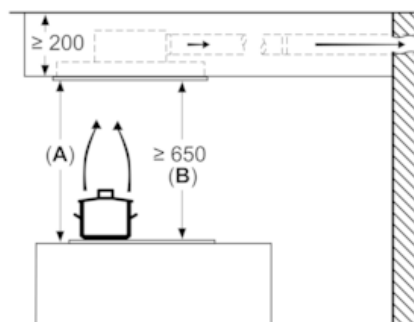

Uitrusting

Technische Data

Keurmerken : CE, VDE
 Lengte elektriciteits snoer (cm) : 130
 Inbouwafmetingen (hxbxd) : 189mm x 886.0mm x 485mm
 en: Minimum distance above an electric hob : 650
 en: Minimum distance above a gas hob : 650
 Nettogewicht (kg) : 25,204
 Soort besturing : Elektronisch
 Instelling afzuigvermogen : 3-standen + 2 intensief
 Maximale afzuigcapaciteit luchtafvoer (m³/h) : 434
 Max. capaciteit recirculatie intensiefstand (m³/h) : 574.0
 Maximale afzuigcapaciteit recirculatie (m³/h) : 336
 Afzuigcapaciteit intensiefstand (m³/h) : 734
 Aantal lampen : 4
 Geluidsniveau (dB (A) re 1pW) : 61
 Diameter luchtafvoer min/max (mm/mm) : 150
 Materiaal vetfilter : Roestvrijstaal wasbaar
 EAN-code : 4242003862919
 Aansluitwaarde (W) : 204
 Spanning (V) : 220-240
 Frequentie (Hz) : 50; 60
 Type stekker : Schuko-/Gardy. met aarding
 Type installatie : Eiland

Technische specificaties:

- Inbouwmaten (hxbxd):
- 189x886x485 mm
- Voor recirculatie is een cleanAir koolfilter unit (optioneel accessoire) nodig
- Diameter luchtafvoeraansluiting Ø150 mm
- Draaibare motor, luchtuitgang mogelijk in alle vier de richtingen
- Lengte aansluitsnoer 1.3 m

- Aansluitwaarde: 204 W

iQ500, Plafondunit, 90 cm, inox LR96CAQ50

Maatschetsen

Niet direct in gipsplaten of gelijksoortige lichte bouwmaterialen van het verlaagde plafond monteren. Een geschikt frame is nodig, dat vast in het betonplafond is bevestigd.

Afmeting in mm

Ventilatoruitlaat kan in alle vier de richtingen gedraaid worden

Afmeting in mm
Luchtafvoer

A: Optimale prestaties 700-1500
B: Vanaf bovenkant pannendrager

Afmeting in mm
Circulatielucht

A: Optimale prestaties 700-1500
B: Vanaf bovenkant pannendrager
C: Verbindingsstuk (van een rechthoekig kanaal naar een rond kanaal).
Wordt niet meegeleverd.