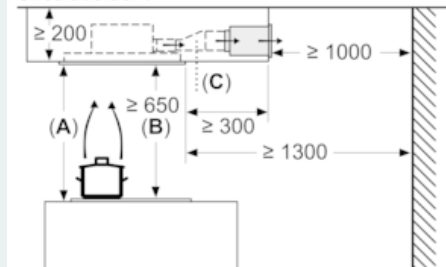

Uitrusting

Technische Data

Keurmerken : CE, VDE
 Lengte elektriciteitsnoer (cm) : 130
 Inbouwafmetingen (hxbxd) : 189mm x 886.0mm x 485mm
 en: Minimum distance above an electric hob : 650
 en: Minimum distance above a gas hob : 650
 Nettogewicht (kg) : 25,804
 Soort besturing : Elektronisch
 Instelling afzuigvermogen : 3-standen + 2 intensief
 Maximale afzuigcapaciteit luchtafvoer (m³/h) : 434
 Max. capaciteit recirculatie intensiefstand (m³/h) : 574.0
 Maximale afzuigcapaciteit recirculatie (m³/h) : 336
 Afzuigcapaciteit intensiefstand (m³/h) : 734
 Aantal lampen : 4
 Geluidsniveau (dB (A) re 1pW) : 61
 Diameter luchtafvoer min/max (mm/mm) : 150
 Materiaal vetfilter : Roestvrijstaal wasbaar
 EAN-code : 4242003862902
 Aansluitwaarde (W) : 204
 Spanning (V) : 220-240
 Frequentie (Hz) : 50; 60
 Type stekker : Schuko-/Gardy. met aarding
 Type installatie : Eiland

Technische specificaties:

- Inbouwmaten (hxbxd):
- 19 cm x 89 cm x 49 cm
- Voor recirculatie is een cleanAir koolfilter unit (optioneel accessoire) nodig
- Diameter luchtafvoeraansluiting Ø 150 mm
- Draaibare motor, luchtuitgang mogelijk in alle vier de richtingen
- Lengte aansluitsnoer 1.3 m
- Aansluitwaarde: 204 W

Afmeting in mm

Afmeting in mm

Ventilatoruitlaat kan in alle vier de richtingen gedraaid worden

Afmeting in mm
Luchtafvoer

A: Optimale prestaties 700-1500
B: Vanaf bovenkant pannendrager

Afmeting in mm
Circulatielucht

A: Optimale prestaties 700-1500
B: Vanaf bovenkant pannendrager
C: Verbindingsstuk (van een rechthoekig kanaal naar een rond kanaal).
Wordt niet meegeleverd.

Afmeting in mm
Circulatielucht

A: Optimale prestaties 700-1500
B: Vanaf bovenkant pannendrager
C: Verbindingsstuk (van een rechthoekig kanaal naar een rond kanaal).
Wordt niet meegeleverd.