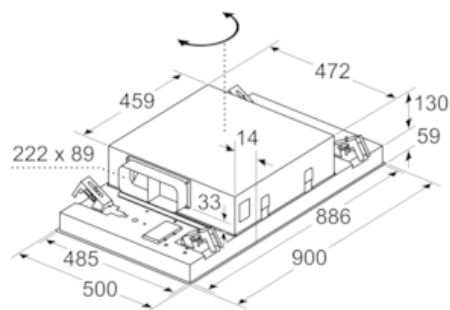

Uitrusting

Technische Data

Keurmerken : CE, VDE
 Lengte elektriciteitsnoer (cm) : 130
 Inbouwafmetingen (hxbxd) : 189mm x 886.0mm x 485mm
 en: Minimum distance above an electric hob : 650
 en: Minimum distance above a gas hob : 650
 Nettogewicht (kg) : 25,804
 Soort besturing : Elektronisch
 Instelling afzuigvermogen : 3-standen + 2 intensief
 Maximale afzuigcapaciteit luchtafvoer (m³/h) : 434
 Max. capaciteit recirculatie intensiefstand (m³/h) : 574.0
 Maximale afzuigcapaciteit recirculatie (m³/h) : 336
 Afzuigcapaciteit intensiefstand (m³/h) : 734
 Aantal lampen : 4
 Geluidsniveau (dB (A) re 1pW) : 61
 Diameter luchtafvoer min/max (mm/mm) : 150
 Materiaal vetfilter : Roestvrijstaal wasbaar
 EAN-code : 4242003862902
 Aansluitwaarde (W) : 204
 Spanning (V) : 220-240
 Frequentie (Hz) : 50; 60
 Type stekker : Schuko-/Gardy. met aarding
 Type installatie : Eiland

Technische specificaties:

- Inbouwmaten (hxbxd):
- 19 cm x 89 cm x 49 cm
- Voor recirculatie is een cleanAir koolfilter unit (optioneel accessoire) nodig
- Diameter luchtafvoeraansluiting Ø 150 mm
- Draaibare motor, luchtuitgang mogelijk in alle vier de richtingen
- Lengte aansluitsnoer 1.3 m
- Aansluitwaarde: 204 W

- 90 cm

iQ500, Plafondunit, 90 cm, wit LR96CAQ20

Maatschetsen

Niet direct in gipsplaten of gelijksoortige lichte bouwmaterialen van het verlaagde plafond monteren. Een geschikt frame is nodig, dat vast in het betonplafond is bevestigd.

Afmeting in mm

Afmeting in mm

Ventilatoruitlaat kan in alle vier de richtingen gedraaid worden

Afmeting in mm
Luchtafvoer

A: Optimale prestaties 700-1500
B: Vanaf bovenkant pannendrager

Afmeting in mm
Circulatielucht