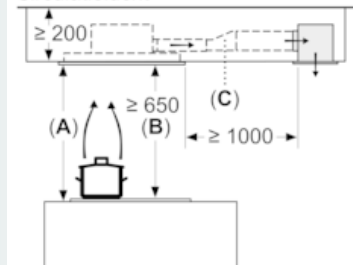

Uitrusting

Technische Data

Keurmerken : CE, VDE
 Lengte elektriciteitsnoer (cm) : 130
 Inbouwafmetingen (hxbxd) : 189mm x 886.0mm x 485mm
 en: Minimum distance above an electric hob : 650
 en: Minimum distance above a gas hob : 650
 Nettogewicht (kg) : 25,804
 Soort besturing : Elektronisch
 Instelling afzuigvermogen : 3-standen + 2 intensief
 Maximale afzuigcapaciteit luchtafvoer (m³/h) : 434
 Max. capaciteit recirculatie intensiefstand (m³/h) : 574.0
 Maximale afzuigcapaciteit recirculatie (m³/h) : 336
 Afzuigcapaciteit intensiefstand (m³/h) : 734
 Aantal lampen : 4
 Geluidsniveau (dB (A) re 1pW) : 61
 Diameter luchtafvoer min/max (mm/mm) : 150
 Materiaal vetfilter : Roestvrijstaal wasbaar
 EAN-code : 4242003862902
 Aansluitwaarde (W) : 204
 Spanning (V) : 220-240
 Frequentie (Hz) : 50; 60
 Type stekker : Schuko-/Gardy. met aarding
 Type installatie : Eiland

Technische specificaties:

- Inbouwmaten (hxbxd):
- 19 cm x 89 cm x 49 cm
- Voor recirculatie is een cleanAir koolfilter unit (optioneel accessoire) nodig
- Diameter luchtafvoeraansluiting Ø 150 mm
- Draaibare motor, luchtuitgang mogelijk in alle vier de richtingen
- Lengte aansluitsnoer 1.3 m
- Aansluitwaarde: 204 W

Afmeting in mm

Afmeting in mm

Ventilatoruitlaat kan in alle vier de richtingen gedraaid worden

Afmeting in mm
Luchtafvoer

A: Optimale prestaties 700-1500
B: Vanaf bovenkant pannendrager

Afmeting in mm
Circulatielucht

A: Optimale prestaties 700-1500
B: Vanaf bovenkant pannendrager
C: Verbindingsstuk (van een rechthoekig kanaal naar een rond kanaal).
Wordt niet meegeleverd.

Afmeting in mm
Circulatielucht

A: Optimale prestaties 700-1500
B: Vanaf bovenkant pannendrager
C: Verbindingsstuk (van een rechthoekig kanaal naar een rond kanaal).
Wordt niet meegeleverd.