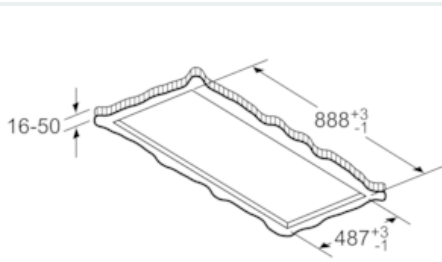

iQ500, Plafondunit, 90 cm, wit LR96CAQ20

Maatschetsen