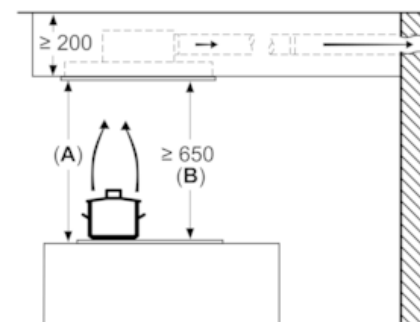

Uitrusting

Technische Data

Keurmerken : CE, VDE
 Lengte elektriciteitsnoer (cm) : 130
 Inbouwafmetingen (hxbxd) : 189mm x 886.0mm x 485mm
 en: Minimum distance above an electric hob : 650
 en: Minimum distance above a gas hob : 650
 Nettogewicht (kg) : 25,804
 Soort besturing : Elektronisch
 Instelling afzuigvermogen : 3-standen + 2 intensief
 Maximale afzuigcapaciteit luchtafvoer (m³/h) : 434
 Max. capaciteit recirculatie intensiefstand (m³/h) : 574.0
 Maximale afzuigcapaciteit recirculatie (m³/h) : 336
 Afzuigcapaciteit intensiefstand (m³/h) : 734
 Aantal lampen : 4
 Geluidsniveau (dB (A) re 1pW) : 61
 Diameter luchtafvoer min/max (mm/mm) : 150
 Materiaal vetfilter : Roestvrijstaal wasbaar
 EAN-code : 4242003862902
 Aansluitwaarde (W) : 204
 Spanning (V) : 220-240
 Frequentie (Hz) : 50; 60
 Type stekker : Schuko-/Gardy. met aarding
 Type installatie : Eiland

Technische specificaties:

- Inbouwmaten (hxbxd):
- 19 cm x 89 cm x 49 cm
- Voor recirculatie is een cleanAir koolfilter unit (optioneel accessoire) nodig
- Diameter luchtafvoeraansluiting Ø 150 mm
- Draaibare motor, luchtuitgang mogelijk in alle vier de richtingen
- Lengte aansluitsnoer 1.3 m
- Aansluitwaarde: 204 W

- 90 cm

iQ500, Plafondunit, 90 cm, wit LR96CAQ20

Maatschetsen

Niet direct in gipsplaten of gelijksoortige lichte bouwmaterialen van het verlaagde plafond monteren. Een geschikt frame is nodig, dat vast in het betonplafond is bevestigd.

Afmeting in mm

Afmeting in mm

Ventilatoruitlaat kan in alle vier de richtingen gedraaid worden

Afmeting in mm
Luchtafvoer

A: Optimale prestaties 700-1500
B: Vanaf bovenkant pannendrager

Afmeting in mm
Circulatielucht