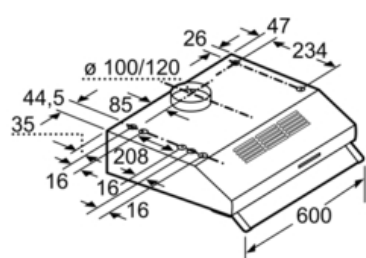

Uitrusting

Technische Data

Uitvoering : Traditioneel
 Keurmerken : CE
 Lengte elektriciteits snoer (cm) : 145
 en: Minimum distance above an electric hob : 650
 en: Minimum distance above a gas hob : 650
 Nettogewicht (kg) : 7,0
 Soort besturing : Mechanisch
 Instelling afzuigvermogen : 3
 Maximale afzuigcapaciteit luchtafvoer (m³/h) : 220
 Maximale afzuigcapaciteit recirculatie (m³/h) : 75
 Aantal lampen : 1
 Geluidsniveau (dB (A) re 1pW) : 71
 Diameter luchtafvoer min/max (mm/mm) : 120 / 100
 Materiaal vetfilter : Synthetisch niet wasbaar
 EAN-code : 4242003776391
 Aansluitwaarde (W) : 129
 Spanning (V) : 220-240
 Frequentie (Hz) : 50
 Type stekker : Schuko-/Gardy. met aarding
 Type installatie : onderbouw

- Afmetingen luchtafvoer (hxbxd): 150-150 x 600 x 482 mm
- Afmetingen recirculatie (hxbxd): 150-150 x 600 x 482 mm
- Luchtafvoeraansluiting Ø 120 mm, 100 mm
- Aansluitwaarde: 129 W

* Volgens de EU-norm nr. 65/2014

iQ100
LU62LFA50 Roestvrij staal
Onderbouw afzuigkap
60 cm breed

Maatschetsen

Afmeting in mm

Afmeting in mm

Afmeting in mm