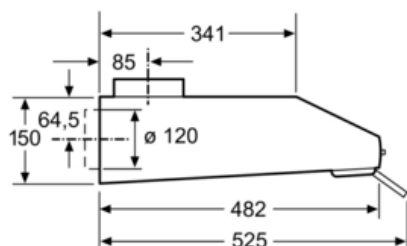

Uitrusting

Technische Data

Uitvoering : Traditioneel
 Keurmerken : CE
 Lengte elektriciteits snoer (cm) : 145
 en: Minimum distance above an electric hob : 650
 en: Minimum distance above a gas hob : 650
 Nettogewicht (kg) : 7,0
 Soort besturing : Mechanisch
 Instelling afzuigvermogen : 3
 Maximale afzuigcapaciteit luchtafvoer (m³/h) : 220
 Maximale afzuigcapaciteit recirculatie (m³/h) : 75
 Aantal lampen : 1
 Geluidsniveau (dB (A) re 1pW) : 71
 Diameter luchtafvoer min/max (mm/mm) : 120 / 100
 Materiaal vetfilter : Synthetisch niet wasbaar
 EAN-code : 4242003776391
 Aansluitwaarde (W) : 129
 Spanning (V) : 220-240
 Frequentie (Hz) : 50
 Type stekker : Schuko-/Gardy. met aarding
 Type installatie : onderbouw

- Afmetingen luchtafvoer (hxbxd): 150-150 x 600 x 482 mm
- Afmetingen recirculatie (hxbxd): 150-150 x 600 x 482 mm
- Luchtafvoeraansluiting Ø 120 mm, 100 mm
- Aansluitwaarde: 129 W

* Volgens de EU-norm nr. 65/2014

iQ100
LU62LFA50 Roestvrij staal
Onderbouw afzuigkap
60 cm breed

Maatschetsen

Afmeting in mm

Afmeting in mm

Afmeting in mm