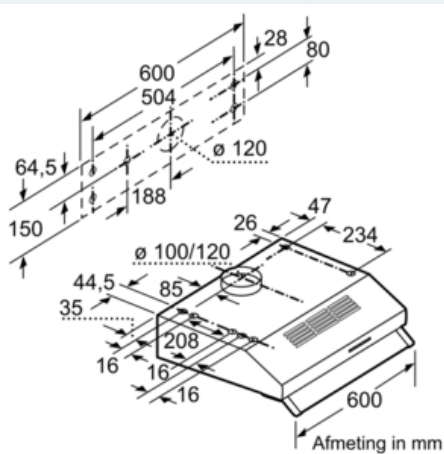

Uitrusting

Technische Data

Uitvoering : Traditioneel
 Keurmerken : CE
 Lengte elektriciteits snoer (cm) : 145
 en: Minimum distance above an electric hob : 650
 en: Minimum distance above a gas hob : 650
 Nettogewicht (kg) : 7,0
 Soort besturing : Mechanisch
 Instelling afzuigvermogen : 3
 Maximale afzuigcapaciteit luchtafvoer (m³/h) : 220
 Maximale afzuigcapaciteit recirculatie (m³/h) : 75
 Aantal lampen : 1
 Geluidsniveau (dB (A) re 1pW) : 71
 Diameter luchtafvoer min/max (mm/mm) : 120 / 100
 Materiaal vetfilter : Synthetisch niet wasbaar
 EAN-code : 4242003776391
 Aansluitwaarde (W) : 129
 Spanning (V) : 220-240
 Frequentie (Hz) : 50
 Type stekker : Schuko-/Gardy. met aarding
 Type installatie : onderbouw

- Afmetingen luchtafvoer (hxbxd): 150-150 x 600 x 482 mm
- Afmetingen recirculatie (hxbxd): 150-150 x 600 x 482 mm
- Luchtafvoeraansluiting Ø 120 mm, 100 mm
- Aansluitwaarde: 129 W

* Volgens de EU-norm nr. 65/2014

iQ100
LU62LFA50 Roestvrij staal
Onderbouw afzuigkap
60 cm breed

Maatschetsen

Afmeting in mm

Afmeting in mm

Afmeting in mm