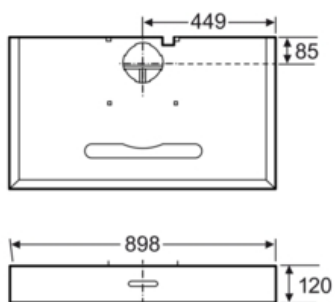

##### Technische Data

Uitvoering : Traditioneel  
Keurmerken : CE, VDE  
Lengte elektriciteits snoer (cm) : 130  
en: Minimum distance above an electric hob : 500  
en: Minimum distance above a gas hob : 650  
Nettogewicht (kg) : 10,0  
Soort besturing : Elektronisch  
Instelling afzuigvermogen : 3  
Maximale afzuigcapaciteit recirculatie (m<sup>3</sup>/h) : 70  
Aantal lampen : 2  
Geluidsniveau (dB (A) re 1pW) : 68  
Diameter luchtafvoer min/max (mm/mm) : 120  
Materiaal vetfilter : Aluminium wasbaar  
EAN-code : 4242003436387  
Aansluitwaarde (W) : 200  
Minimale smeltveiligheid (A) : 10  
Spanning (V) : 220-230  
Frequentie (Hz) : 50  
Type stekker : Schuko-/Gardy. met aarding  
Type installatie : onderbouw

**Technische specificaties:**

- Afmetingen luchtafvoer (hxbxd): 120 x 898 x 500 mm
- Afmetingen recirculatie (hxbxd): 120 x 898 x 500 mm
- Diameter luchtafvoeraansluiting Ø 120 mm
- Aansluitwaarde: 200 W

## Maatschetsen

Afmetingen in mm

Afmeting in mm