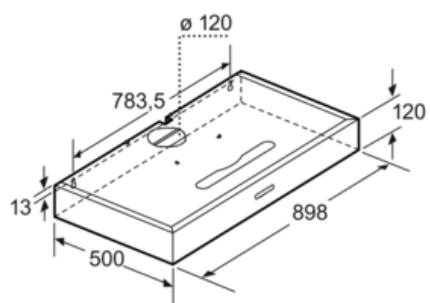

**Technische specificaties:**

- Afmetingen luchtafvoer (hxbxd): 120 x 898 x 500 mm
- Afmetingen recirculatie (hxbxd): 120 x 898 x 500 mm
- Diameter luchtafvoeraansluiting Ø 120 mm
- Aansluitwaarde: 200 W

## Maatschetsen

Afmetingen in mm

Afmeting in mm