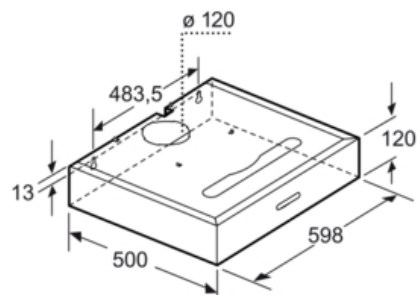

Technische specificaties:

- Afmetingen luchtafvoer (hxbxd): 120 x 598 x 500 mm
- Afmetingen recirculatie (hxbxd): 120 x 598 x 500 mm
- Diameter luchtafvoeraansluiting Ø 120 mm
- Aansluitwaarde: 200 W

* Volgens de EU-norm nr. 65/2014

iQ300

LU29050

Onderbouw afzuigkap, 60 cm breed
Roestvrij staal

Maatschetsen

Afmetingen in mm

Afmeting in mm