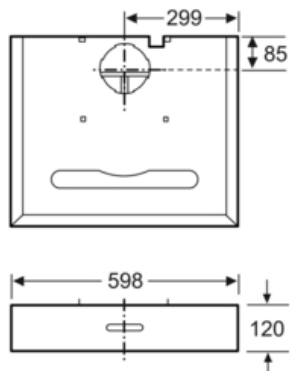

Uitrusting

Technische Data

Uitvoering : Traditioneel
Keurmerken : CE, VDE
Lengte elektriciteitsnoer (cm) : 130
en: Minimum distance above an electric hob : 500
en: Minimum distance above a gas hob : 650
Nettogewicht (kg) : 7,0
Soort besturing : Elektronisch
Instelling afzuigvermogen : 3
Maximale afzuigcapaciteit luchtafvoer (m³/h) : 220
Maximale afzuigcapaciteit recirculatie (m³/h) : 70
Aantal lampen : 2
Geluidsniveau (dB (A) re 1pW) : 68
Diameter luchtafvoer min/max (mm/mm) : 120
Materiaal vetfilter : Aluminium wasbaar
EAN-code : 4242003436370
Aansluitwaarde (W) : 200
Minimale smeltveiligheid (A) : 10
Spanning (V) : 220-230
Frequentie (Hz) : 50
Type stekker : Schuko-/Gardy. met aarding
Type installatie : onderbouw

Technische specificaties:

- Afmetingen luchtafvoer (hxbxd): 120 x 598 x 500 mm
- Afmetingen recirculatie (hxbxd): 120 x 598 x 500 mm
- Diameter luchtafvoeraansluiting Ø 120 mm
- Aansluitwaarde: 200 W

* Volgens de EU-norm nr. 65/2014

iQ300

LU29050

Onderbouw afzuigkap, 60 cm breed
Roestvrij staal

Maatschetsen

Afmetingen in mm

Afmeting in mm