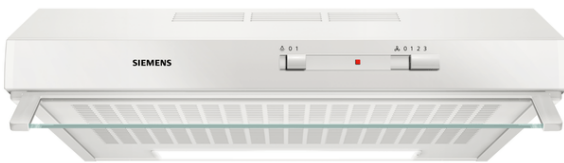

**iQ100, Onderbouw afzuigkap, 60 cm,  
wit  
LU62LFA21**

De onderbouwkap wordt direct onder de bovenkast of aan de muur gemonteerd.

✓ De hoogwaardige, energiebesparende ledverlichting zorgt altijd voor een perfecte sfeer in uw keuken.

##### Technische Data

Uitvoering : Traditioneel  
Keurmerken : CE  
Lengte elektriciteits snoer (cm) : 145  
en: Minimum distance above an electric hob : 650  
en: Minimum distance above a gas hob : 650  
Nettogewicht (kg) : 8,875  
Soort besturing : Mechanisch  
Instelling afzuigvermogen : 3  
Maximale afzuigcapaciteit luchtafvoer (m3/h) : 250  
Maximale afzuigcapaciteit recirculatie (m3/h) : 80  
Aantal lampen : 1  
Geluidsniveau (dB (A) re 1pW) : 68  
Diameter luchtafvoer min/max (mm/mm) : 100 / 120  
Materiaal vetfilter : Synthetisch niet wasbaar  
EAN-code : 4242003845219  
Aansluitwaarde (W) : 119  
Spanning (V) : 220-240  
Frequentie (Hz) : 50  
Type stekker : Schuko-/Gardy. met aarding  
Type installatie : Onderbouw

## iQ100, Onderbouw afzuigkap, 60 cm, wit LU62LFA21

#### Comfort / Zekerheid:

- Vliesfilter
- 1 x 4 W LED verlichting
- Kleurtemperatuur: 3000 K
- Lichtintensiteit: 45 lux
- Traploos verstelbare glazen luchtgeleideklep
- Terugslagklep