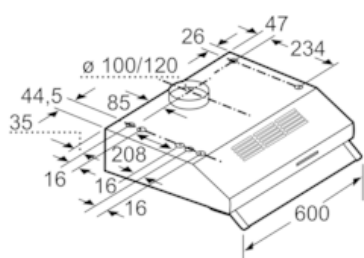

#### Technische specificaties:

- Afmetingen (hxbxd):
  - 15.0 cm x 60.0 cm x 48.2 cm
- Afmetingen recirculatie (hxbxd):
  - 15.0 cm - 15.0 cm x 60.0 cm x 48.2 cm
- Diameter luchtafvoeraansluiting Ø 120 mm, 100 mm
- Voor recirculatie is een koolfilter (optioneel accessoire) nodig
- Aansluitwaarde: 119 W

## Maatschetsen

Afmeting in mm