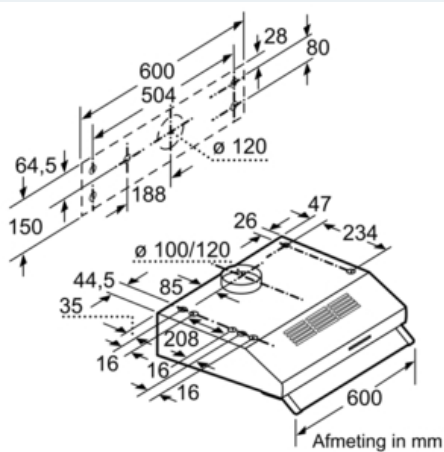

## Technische Data

Uitvoering : Traditioneel  
Keurmerken : CE  
Lengte elektriciteits snoer (cm) : 145  
en: Minimum distance above an electric hob : 650  
en: Minimum distance above a gas hob : 650  
Nettogewicht (kg) : 7,0  
Soort besturing : Mechanisch  
Instelling afzuigvermogen : 3  
Maximale afzuigcapaciteit luchtafvoer (m<sup>3</sup>/h) : 220  
Maximale afzuigcapaciteit recirculatie (m<sup>3</sup>/h) : 75  
Aantal lampen : 1  
Geluidsniveau (dB (A) re 1pW) : 71  
Diameter luchtafvoer min/max (mm/mm) : 100 / 120  
Materiaal vetfilter : Synthetisch niet wasbaar  
EAN-code : 4242003776360  
Aansluitwaarde (W) : 129  
Spanning (V) : 220-240  
Frequentie (Hz) : 50  
Type stekker : Schuko-/Gardy. met aarding  
Type installatie : onderbouw

**Technische data:**

- Afmetingen luchtafvoer (hxbxd): 150-150 x 600 x 482 mm
- Afmetingen recirculatie (hxbxd): 150-150 x 600 x 482 mm
- Luchtafvoeraansluiting Ø 120 mm, 100 mm
- Aansluitwaarde: 129 W

\* Volgens de EU-norm nr. 65/2014

**iQ100**  
**LU62LFA20 Wit**  
**Onderbouw afzuigkap**  
**60 cm breed**

Maatschetsen

Afmeting in mm

Afmeting in mm

Afmeting in mm