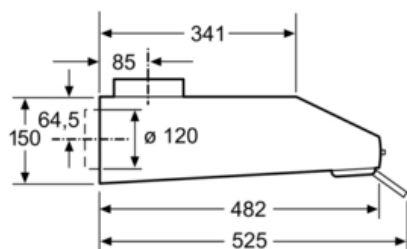

## Technische Data

Uitvoering : Traditioneel  
Keurmerken : CE  
Lengte elektriciteits snoer (cm) : 145  
en: Minimum distance above an electric hob : 650  
en: Minimum distance above a gas hob : 650  
Nettogewicht (kg) : 7,0  
Soort besturing : Mechanisch  
Instelling afzuigvermogen : 3  
Maximale afzuigcapaciteit luchtafvoer (m<sup>3</sup>/h) : 220  
Maximale afzuigcapaciteit recirculatie (m<sup>3</sup>/h) : 75  
Aantal lampen : 1  
Geluidsniveau (dB (A) re 1pW) : 71  
Diameter luchtafvoer min/max (mm/mm) : 100 / 120  
Materiaal vetfilter : Synthetisch niet wasbaar  
EAN-code : 4242003776360  
Aansluitwaarde (W) : 129  
Spanning (V) : 220-240  
Frequentie (Hz) : 50  
Type stekker : Schuko-/Gardy. met aarding  
Type installatie : onderbouw

**Technische data:**

- Afmetingen luchtafvoer (hxbxd): 150-150 x 600 x 482 mm
- Afmetingen recirculatie (hxbxd): 150-150 x 600 x 482 mm
- Luchtafvoeraansluiting Ø 120 mm, 100 mm
- Aansluitwaarde: 129 W

\* Volgens de EU-norm nr. 65/2014

**iQ100**  
**LU62LFA20 Wit**  
**Onderbouw afzuigkap**  
**60 cm breed**

Maatschetsen

Afmeting in mm

Afmeting in mm

Afmeting in mm