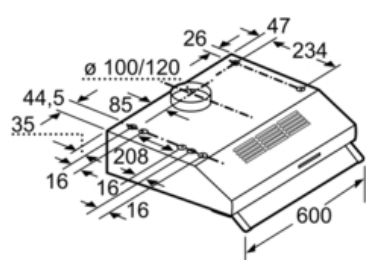

## Technische Data

Uitvoering : Traditioneel  
Keurmerken : CE  
Lengte elektriciteits snoer (cm) : 145  
en: Minimum distance above an electric hob : 650  
en: Minimum distance above a gas hob : 650  
Nettogewicht (kg) : 7,0  
Soort besturing : Mechanisch  
Instelling afzuigvermogen : 3  
Maximale afzuigcapaciteit luchtafvoer (m<sup>3</sup>/h) : 220  
Maximale afzuigcapaciteit recirculatie (m<sup>3</sup>/h) : 75  
Aantal lampen : 1  
Geluidsniveau (dB (A) re 1pW) : 71  
Diameter luchtafvoer min/max (mm/mm) : 100 / 120  
Materiaal vetfilter : Synthetisch niet wasbaar  
EAN-code : 4242003776360  
Aansluitwaarde (W) : 129  
Spanning (V) : 220-240  
Frequentie (Hz) : 50  
Type stekker : Schuko-/Gardy. met aarding  
Type installatie : onderbouw

**Technische data:**

- Afmetingen luchtafvoer (hxbxd): 150-150 x 600 x 482 mm
- Afmetingen recirculatie (hxbxd): 150-150 x 600 x 482 mm
- Luchtafvoeraansluiting Ø 120 mm, 100 mm
- Aansluitwaarde: 129 W

\* Volgens de EU-norm nr. 65/2014

**iQ100**  
**LU62LFA20 Wit**  
**Onderbouw afzuigkap**  
**60 cm breed**

Maatschetsen

Afmeting in mm

Afmeting in mm

Afmeting in mm