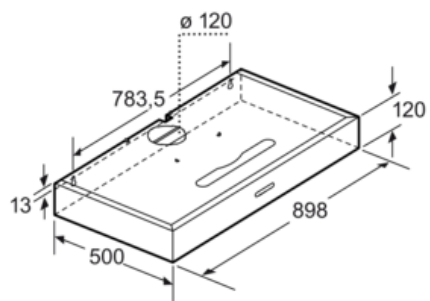

Technische specificaties:

- Afmetingen (hxbxd):
 - 120 x 898 x 500 mm
- Afmetingen recirculatie (hxbxd):
 - 120 - 120 x 898 x 500 mm
- Diameter luchtafvoeraansluiting Ø 120 mm
- Voor recirculatie is een koolfilter (optioneel accessoire) nodig
- Aansluitwaarde: 164 W

* Volgens de EU-norm nr. 65/2014

iQ300, Onderbouw afzuigkap, 90 cm,
inox
LU29251

Maatschetsen

Afmetingen in mm

Afmeting in mm