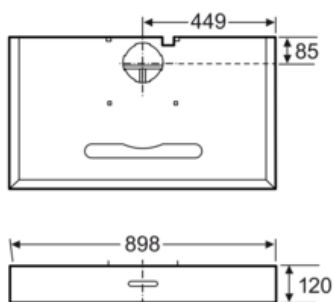

Uitrusting

Technische Data

Uitvoering : Traditioneel
 Keurmerken : CE, VDE
 Lengte elektriciteits snoer (cm) : 130
 en: Minimum distance above an electric hob : 500
 en: Minimum distance above a gas hob : 650
 Nettogewicht (kg) : 10,303
 Soort besturing : Elektronisch
 Instelling afzuigvermogen : 3
 Maximale afzuigcapaciteit luchtafvoer (m3/h) : 368
 Maximale afzuigcapaciteit recirculatie (m3/h) : 75
 Aantal lampen : 2
 Geluidsniveau (dB (A) re 1pW) : 69
 Diameter luchtafvoer min/max (mm/mm) : 120
 Materiaal vetfilter : Aluminium wasbaar
 EAN-code : 4242003837689
 Aansluitwaarde (W) : 164
 Minimale smeltveiligheid (A) : 10
 Spanning (V) : 220-230
 Frequentie (Hz) : 50
 Type stekker : Schuko-/Gardy. met aarding
 Type installatie : Onderbouw

Technische specificaties:

- Afmetingen (hxbxd):
 - 120 x 898 x 500 mm
- Afmetingen recirculatie (hxbxd):
 - 120 - 120 x 898 x 500 mm
- Diameter luchtafvoeraansluiting Ø 120 mm
- Voor recirculatie is een koolfilter (optioneel accessoire) nodig
- Aansluitwaarde: 164 W

* Volgens de EU-norm nr. 65/2014

iQ300, Onderbouw afzuigkap, 90 cm,
inox
LU29251

Maatschetsen

Afmetingen in mm

Afmeting in mm