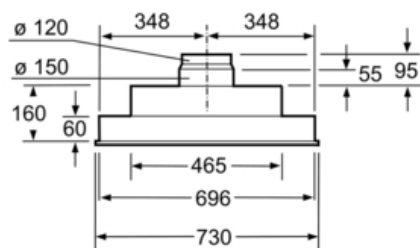

##### Technische Data

Uitvoering : Traditioneel  
Keurmerken : CE, VDE  
Lengte elektriciteitsnoer (cm) : 130  
Inbouwafmetingen (hxbxd) : 255mm x 700mm x 350mm  
en: Minimum distance above an electric hob : 650  
en: Minimum distance above a gas hob : 650  
Nettogewicht (kg) : 9,0  
Soort besturing : Mechanisch  
Instelling afzuigvermogen : 3  
Maximale afzuigcapaciteit luchtafvoer (m<sup>3</sup>/h) : 390  
Max. capaciteit recirculatie intensiefstand (m<sup>3</sup>/h) : 430  
Maximale afzuigcapaciteit recirculatie (m<sup>3</sup>/h) : 320  
Afzuigcapaciteit intensiefstand (m<sup>3</sup>/h) : 640  
Aantal lampen : 2  
Geluidsniveau (dB (A) re 1pW) : 59  
Diameter luchtafvoer min/max (mm/mm) : 150 / 120  
Materiaal vetfilter : Aluminium wasbaar  
EAN-code : 4242003271865  
Aansluitwaarde (W) : 240  
Minimale smeltveiligheid (A) : 10  
Spanning (V) : 220-240  
Frequentie (Hz) : 50  
Type stekker : Schuko-/Gardy. met aarding  
Type installatie : Inbouw

**Technische specificaties:**

- Inbouwmaten (hxbxd): 255 x 700 x 350 mm
- Afmetingen luchtafvoer (hxbxd): 255 x 730 x 380 mm
- Diameter luchtafvoeraansluiting Ø 150 mm, 120 mm
- Voor recirculatie is een koolfilter (optioneel accessoire) nodig
- Aansluitwaarde: 240 W

\* Volgens de EU-norm nr. 65/2014

iQ300

LB75564

Afzuigunit, 73 cm breed

Zilvergrijs

Maatschetsen

Afmeting in mm

Afmeting in mm

Afmeting in mm