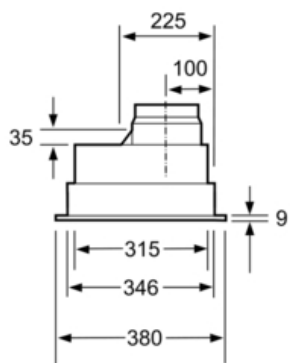

##### Technische Data

Uitvoering : Traditioneel  
Keurmerken : CE, VDE  
Lengte elektriciteitsnoer (cm) : 130  
Inbouwafmetingen (hxbxd) : 255mm x 700mm x 350mm  
en: Minimum distance above an electric hob : 650  
en: Minimum distance above a gas hob : 650  
Nettogewicht (kg) : 9,0  
Soort besturing : Mechanisch  
Instelling afzuigvermogen : 3  
Maximale afzuigcapaciteit luchtafvoer (m<sup>3</sup>/h) : 390  
Max. capaciteit recirculatie intensiefstand (m<sup>3</sup>/h) : 430  
Maximale afzuigcapaciteit recirculatie (m<sup>3</sup>/h) : 320  
Afzuigcapaciteit intensiefstand (m<sup>3</sup>/h) : 640  
Aantal lampen : 2  
Geluidsniveau (dB (A) re 1pW) : 59  
Diameter luchtafvoer min/max (mm/mm) : 150 / 120  
Materiaal vetfilter : Aluminium wasbaar  
EAN-code : 4242003271865  
Aansluitwaarde (W) : 240  
Minimale smeltveiligheid (A) : 10  
Spanning (V) : 220-240  
Frequentie (Hz) : 50  
Type stekker : Schuko-/Gardy. met aarding  
Type installatie : Inbouw

**Technische specificaties:**

- Inbouwmaten (hxbxd): 255 x 700 x 350 mm
- Afmetingen luchtafvoer (hxbxd): 255 x 730 x 380 mm
- Diameter luchtafvoeraansluiting Ø 150 mm, 120 mm
- Voor recirculatie is een koolfilter (optioneel accessoire) nodig
- Aansluitwaarde: 240 W

\* Volgens de EU-norm nr. 65/2014

iQ300

LB75564

Afzuigunit, 73 cm breed

Zilvergrijs

Maatschetsen

Afmeting in mm

Afmeting in mm

Afmeting in mm