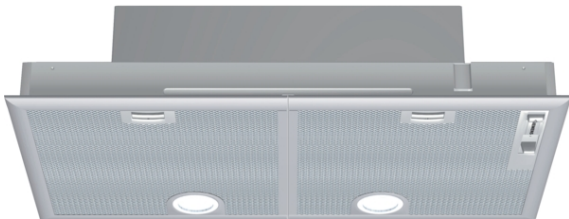

**iQ300**  
**LB75564**  
**Afzuigunit, 73 cm breed**  
**Zilvergrijs**

D

De krachtige afzuigunit is onzichtbaar boven de kookplaat gemonteerd.

- ✓ De afzuigcapaciteit van 640 m<sup>3</sup>/h zorgt voor zuivere lucht tijdens het koken.
- ✓ De intensiefstand verhoogt tijdelijk de afzuigcapaciteit bij sterke keukenluchtjes.
- ✓ Bijzonder stil: 45 dB.

##### Technische Data

Uitvoering : Traditioneel  
Keurmerken : CE, VDE  
Lengte elektriciteitsnoer (cm) : 130  
Inbouwafmetingen (hxbxd) : 255mm x 700mm x 350mm  
en: Minimum distance above an electric hob : 650  
en: Minimum distance above a gas hob : 650  
Nettogewicht (kg) : 9,0  
Soort besturing : Mechanisch  
Instelling afzuigvermogen : 3  
Maximale afzuigcapaciteit luchtafvoer (m<sup>3</sup>/h) : 390  
Max. capaciteit recirculatie intensiefstand (m<sup>3</sup>/h) : 430  
Maximale afzuigcapaciteit recirculatie (m<sup>3</sup>/h) : 320  
Afzuigcapaciteit intensiefstand (m<sup>3</sup>/h) : 640  
Aantal lampen : 2  
Geluidsniveau (dB (A) re 1pW) : 59  
Diameter luchtafvoer min/max (mm/mm) : 150 / 120  
Materiaal vetfilter : Aluminium wasbaar  
EAN-code : 4242003271865  
Aansluitwaarde (W) : 240  
Minimale smeltveiligheid (A) : 10  
Spanning (V) : 220-240  
Frequentie (Hz) : 50  
Type stekker : Schuko-/Gardy. met aarding  
Type installatie : Inbouw

**Bediening:**

- Schuifbare aan/uit schakelaar
- 4 Snelheden inclusief intensiefstand

**Comfort / Zekerheid:**

- Metaalfilters (uitwasbaar) met alu raam
- 2 x 20 W halogeen verlichting
- Lichtkleur: warmwit
- Kleurtemperatuur: 2800 K
- Lichtintensiteit: 345 lux