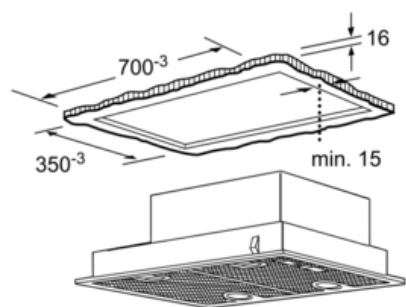

##### Technische Data

Uitvoering : Traditioneel  
Keurmerken : CE, VDE  
Lengte elektriciteitsnoer (cm) : 130  
Inbouwafmetingen (hxbxd) : 255mm x 700mm x 350mm  
en: Minimum distance above an electric hob : 650  
en: Minimum distance above a gas hob : 650  
Nettogewicht (kg) : 9,0  
Soort besturing : Mechanisch  
Instelling afzuigvermogen : 3  
Maximale afzuigcapaciteit luchtafvoer (m<sup>3</sup>/h) : 390  
Max. capaciteit recirculatie intensiefstand (m<sup>3</sup>/h) : 430  
Maximale afzuigcapaciteit recirculatie (m<sup>3</sup>/h) : 320  
Afzuigcapaciteit intensiefstand (m<sup>3</sup>/h) : 640  
Aantal lampen : 2  
Geluidsniveau (dB (A) re 1pW) : 59  
Diameter luchtafvoer min/max (mm/mm) : 150 / 120  
Materiaal vetfilter : Aluminium wasbaar  
EAN-code : 4242003271865  
Aansluitwaarde (W) : 240  
Minimale smeltveiligheid (A) : 10  
Spanning (V) : 220-240  
Frequentie (Hz) : 50  
Type stekker : Schuko-/Gardy. met aarding  
Type installatie : Inbouw

**Technische specificaties:**

- Inbouwmaten (hxbxd): 255 x 700 x 350 mm
- Afmetingen luchtafvoer (hxbxd): 255 x 730 x 380 mm
- Diameter luchtafvoeraansluiting Ø 150 mm, 120 mm
- Voor recirculatie is een koolfilter (optioneel accessoire) nodig
- Aansluitwaarde: 240 W

\* Volgens de EU-norm nr. 65/2014

iQ300

LB75564

Afzuigunit, 73 cm breed

Zilvergrijs

Maatschetsen

Afmeting in mm

Afmeting in mm

Afmeting in mm