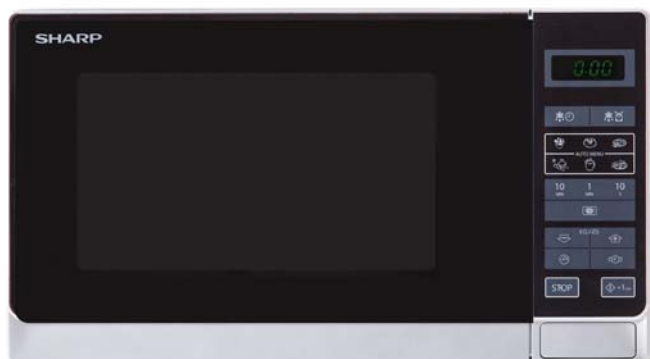

 **R242WW**

Solo magnetron 20L

**Belangrijkste functies**

Automatisch cake programma	Nee
Klok	Ja
Kook- en ontdooiprogramma	8
Kooktijdaanpassing (langer of korter)	Nee
Dubbele grill (Quartz- en Infraroodgrill)	Nee
Combi-gebruik: Hetelucht en magnetron	Nein
Hetelucht temperatuur in °C	–
Combi-gebruik: Quartz/infrarood grill en magnetron	Nee
Energie besparingsfunctie	Ja
Fun-Menu cq. Snackprogramma	–

**Uitgangsvermogen**

Magnetron vermogen (W)	800
Hetelucht (W)	–
Infrarood Grill (W)	–

**Vermogen, verbruik, voltage**

Zekering/Zekeringsautomaat (A)	10
--------------------------------	----

**Afmetingen en gewicht**

Binnenafmetingen (B) x (H) x (D) mm	306,6 x 208,2 x 306,6
Buitenafmetingen (B) x (H) x (D) mm	439,5 x 257,8 x 358,5

Info-Toets	Nee
Taalinstellingen	Nee
Plus-1-Minuu-programma / +30s	Ja / Nein
Magnetron kleur	White
Materiaal ovenruimte	Grau lackiert
Automatisch Pizza-programma	Nee
Voorverwarm functie	Nee
Timer, Min./Sec.	99/50
Afmeting draaiplateau ø cm / Materiaal	–
Ovenruimtecapaciteit (Liter)	20