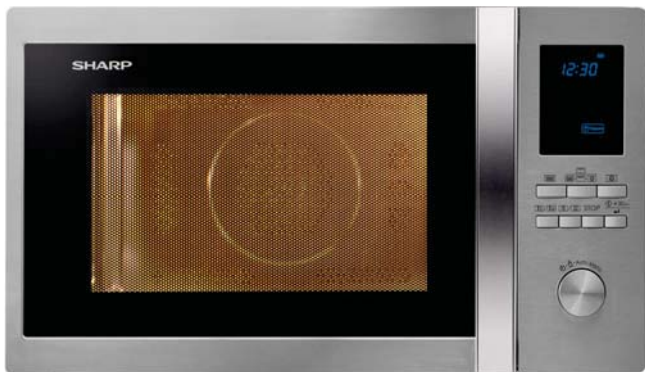

This is Why

- ▶ OVENCAPACITEIT VAN 32 LITER
- ▶ 10 KOOKPROGRAMMA'S
- ▶ ROESTVRIJSTAAL
- ▶ 1000W MAGNETRONVERMOGEN, 1100W GRILL, 2500W HETELUCHTOVEN
- ▶ GROOT LCD-DISPLAY MET KLOK EN BLAUWE VERLICHTING
- ▶ TELESCOPISCHE DRAAIKNOP VOOR KOOKTIJDEN EN GEWICHT
- ▶ AUTOMATISCHE +30 SECONDEN TOETS
- ▶ GLAZEN DRAAIPLATEAU, KINDERSLOT EN KEUKENTIMER

De R-922STWE is een fraaie roestvrijstalen combi magnetron met een ruime oveninhoud van 32 liter en 10 automatische kookprogramma's. De informatie op het grote LCD display wordt in een mooie blauwe kleur weergegeven. De draaiknop is telescopisch en kan dus ingedrukt worden. Verder beschikt deze magnetron over een glazen draaiplateau, kinderslot en een keukentimer.

ALGEMEEN

- ▶ Magnetron kleur: **Roestvrij staal**
- ▶ Magnetron vermogen: **1000**
- ▶ Infrarood Grill (W): **1100**
- ▶ Hetelucht (W): **2500**
- ▶ Ovenruimtecapaciteit (Liter): **32**
- ▶ Magnetron vermogeninstellingen: **5**
- ▶ Combi-gebruik: Quartz/infrarood grill en magnetron: ✓
- ▶ Combi-gebruik: Hetelucht en magnetron: ✓
- ▶ Automatisch Pizza-programma: **1**
- ▶ Kook- en ontdooiprogramma: **10**
- ▶ Automatisch cake programma: **1**
- ▶ Kloek: ✓
- ▶ Timer, Min./Sec.: **95/00**
- ▶ Plus-1-Minuuut-programma / +30s: ✗/✓
- ▶ Afmeting draaiplateau ø cm / Materiaal: **31,5/glas**
- ▶ Materiaal ovenruimte: **Roestvrij staal**
- ▶ Energy Save Mode: ✓