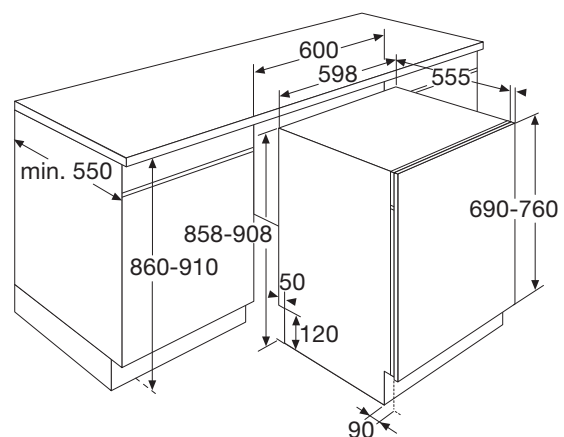

GVW5950NY

Vaatwasser, 86 cm hoog en XL binnenruimte

€ 1.100,-

Specificaties

- 13 couverts
- 5 wasprogramma's
- Waterverbruik spaarprogramma 9,5 liter
- Geluidsniveau 46 dB(A)
- Energieklasse A+

Gebruikersgemak

- Bediening met druktoetsen
- Uitgestelde start van 3-6-9 uur
- Bovenkorf in hoogte verstelbaar (met volle belading)
- 4 neerklapbare bordenrekken in onderkorf
- XXL model; 86 cm hoog voor verhoogd aanrechtblad
- XL binnenruimte; 4 cm extra ruimte voor uw vaat