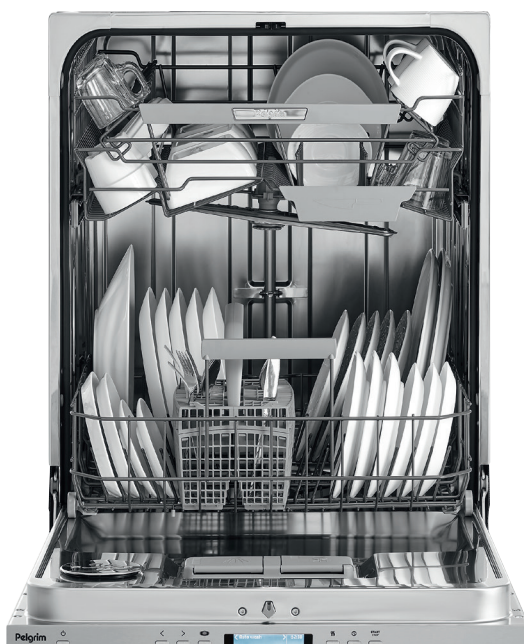

# Vaatwasser XL, 86 cm hoog

GVW280XL

Groene  
keuze

## Specificaties

- 13 couverts
- 12 wasprogramma's
- Waterverbruik spaarprogramma 8,9 liter
- Geluidsniveau 42 dB(A)
- Energieklasse C
- Aansluitwaarde: 1900 W

## Gebruiksgemak

- LCD display met druktoetsen (RVS paneel)
- Tekstuele ondersteuning via LCD display (8 talen)
- Uitgestelde start van 1-24 uur
- Bovenkorf in hoogte verstelbaar (met volle belading)
- Handige wasprogramma's; halve belading (automatisch), SpeedWash, intensief, eco
- Extra opties voor wasprogramma's: extra hoge wastemperatuur
- Messenhouder in bovenkorf
- XL model; 86 cm hoog voor verhoogd aanrechtblad

## Schoonmaakgemak

- TotalDry; deur opent automatisch voor extra droogresultaat
- TurboDry; actieve droging voor extra droogkwaliteit
- Zelfreinigingsprogramma; maakt vaatwasser automatisch schoon
- 2 x turbo sproeier; extra sproeier die het meest hardnekkige vuil wegspoelt
- RVS sproeiarmen voor extra hygiëne