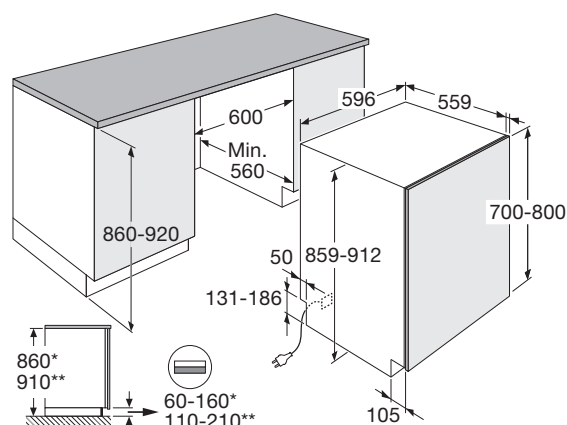

EAN nummer

- 8715393320025