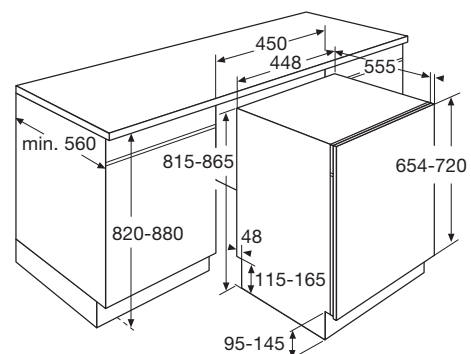

Gebruikersgemak

- Bediening met druktoetsen en display
- Uitgestelde start van 1-24 uur
- Bovenkorf in hoogte verstelbaar (met volle belading)
- Handige wasprogramma's: halve belading (handmatig)
- AutoProgram; vuilsensoren meten de vervuilingsgraad van het water en passen het wasprogramma daar automatisch op aan