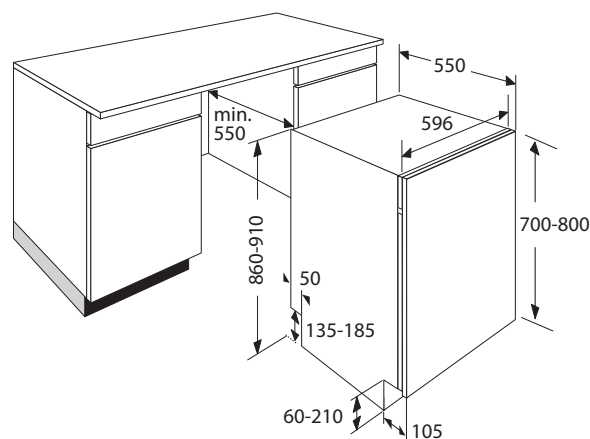

EAN nummer: 8715393127754

Pelgrim
Mooi makkelijk