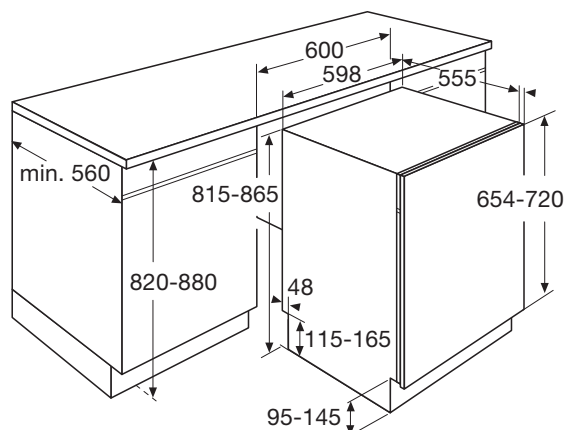

EAN nummer

- 8715393230973