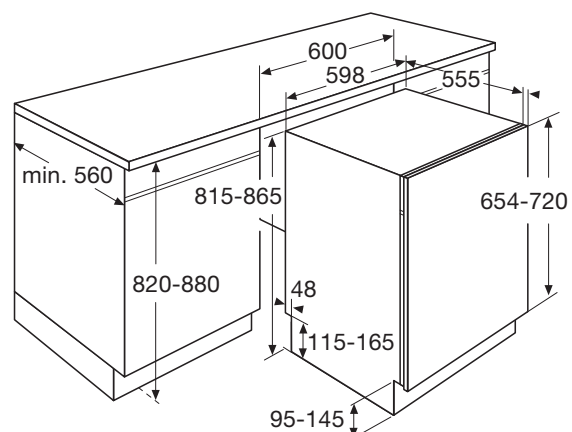

Vaatwasser, 82 cm hoog

GVW420L

Specificaties

- 13 couverts
- 6 wasprogramma's
- Waterverbruik spaarprogramma 11 liter
- Geluidsniveau 47 dB(A)
- Energieklasse A++
- Aansluitwaarde: 2100 W

Gebruikersgemak

- LED display met druktoetsen (RVS paneel)
- Uitgestelde start van 1-24 uur
- Bovenkorf in hoogte verstelbaar (met volle belading)
- Handige wasprogramma's: halve belading (handmatig), SpeedWash en glas