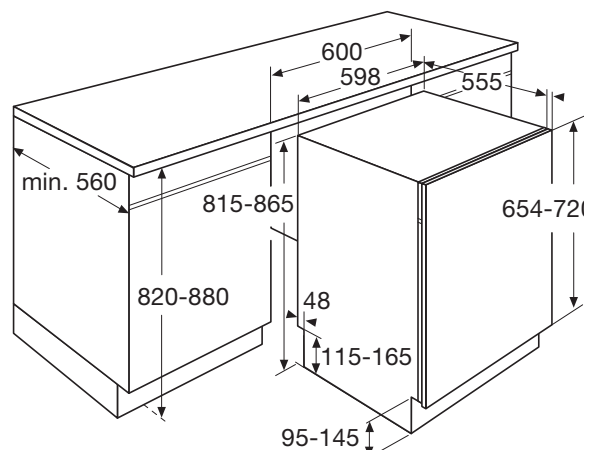

Vaatwasser, 82 cm hoog

GVW410L

Specificaties

- 12 couverts
- 5 wasprogramma's
- Waterverbruik spaarprogramma 11 liter
- Geluidsniveau 49 dB(A)
- Energieklasse A+
- Aansluitwaarde: 2100 W

Gebruikersgemak

- Bediening met druktoetsen
- Uitgestelde start van 3-6-9 uur
- Bovenkorf in hoogte verstelbaar
- Handige wasprogramma's: halve belading (handmatig) en SpeedWash (30 min.)