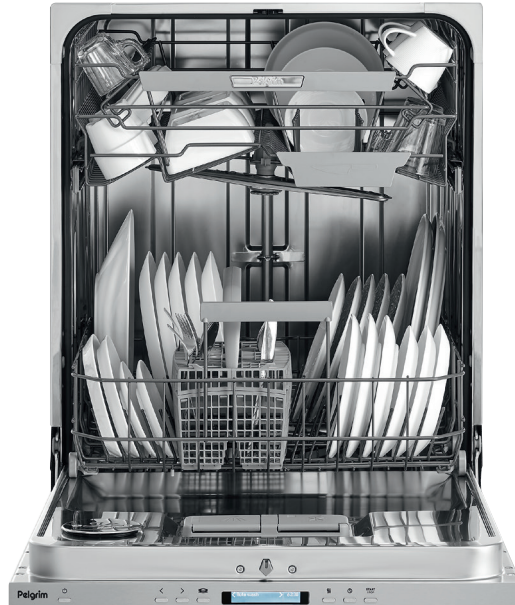

# Vaatwasser, 82 cm hoog

GWW280L

Groene  
keuze

## Specificaties

- 13 couverts
- 12 wasprogramma's
- Waterverbruik spaarprogramma 8,9 liter
- Geluidsniveau 42 dB(A)
- Energieklasse C
- Aansluitwaarde: 1900 W

## Gebruiksgemak

- LCD display met druktoetsen (RVS paneel)
- Tekstuele ondersteuning via LCD display (8 talen)
- Uitgestelde start van 1-24 uur
- Bovenkorf in hoogte verstelbaar (met volle belading)
- Handige wasprogramma's; halve belading (automatisch), SpeedWash, intensief, eco
- Extra opties voor wasprogramma's: extra hoge wastemperatuur
- Messenhouder in bovenkorf

## Schoonmaakgemak

- TotalDry; deur opent automatisch voor extra droogresultaat
- TurboDry; actieve droging voor extra droogkwaliteit
- Zelfreinigingsprogramma; maakt vaatwasser automatisch schoon
- 2 x turbo sproeier; extra sproeier die het meest hardnekkige vuil wegspoelt
- RVS sproeiarmen voor extra hygiëne