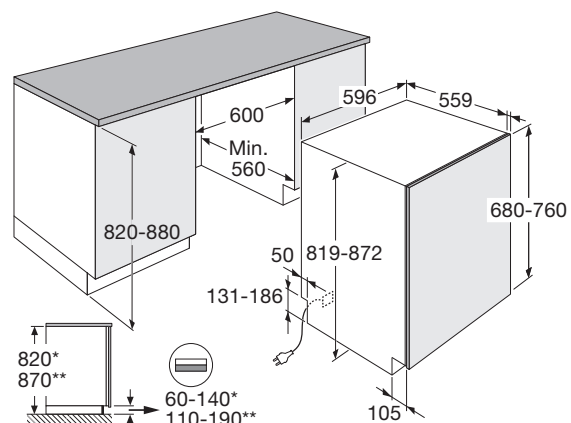

EAN nummer

- 8715393320018