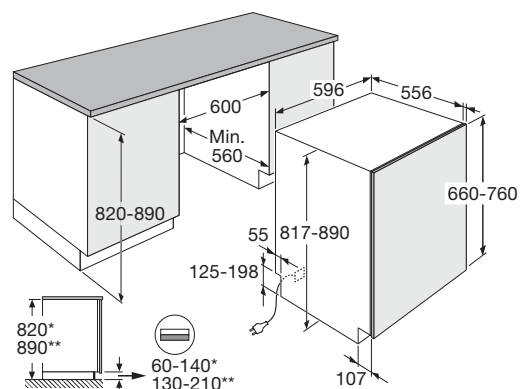

EAN nummer

- 8715393345851