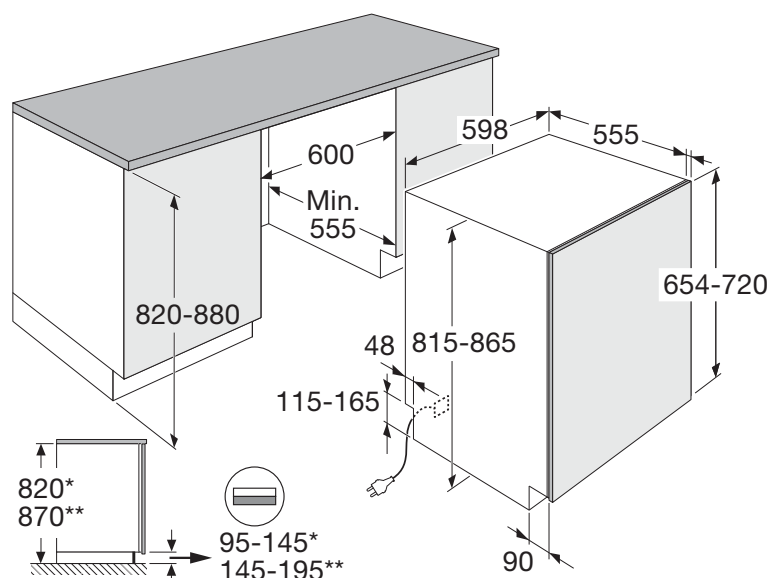

Gebruikersgemak

- LED display met druktoetsen (RVS paneel)
- Uitgestelde start van 1-24 uur
- Bovenkorf in hoogte verstelbaar (met volle belading)
- Handige wasprogramma's: halve belading (handmatig), SpeedWash, intensief, eco
- AutoProgram: vuilsensoren meten de vervuilingsgraad van het water en passen het wasprogramma daar automatisch op aan
- 1 x LED-verlichting in de kuip voor optimaal zicht