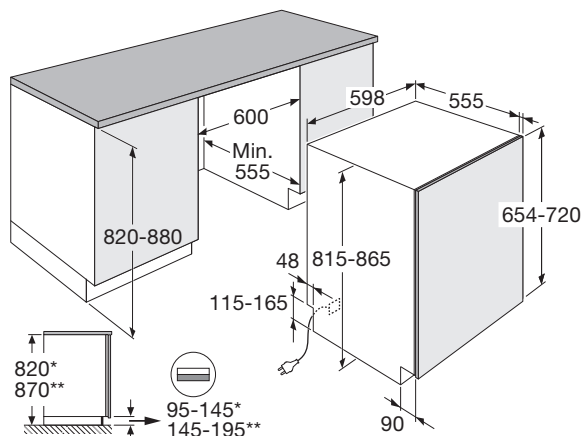

EAN nummer

- 8715393317070