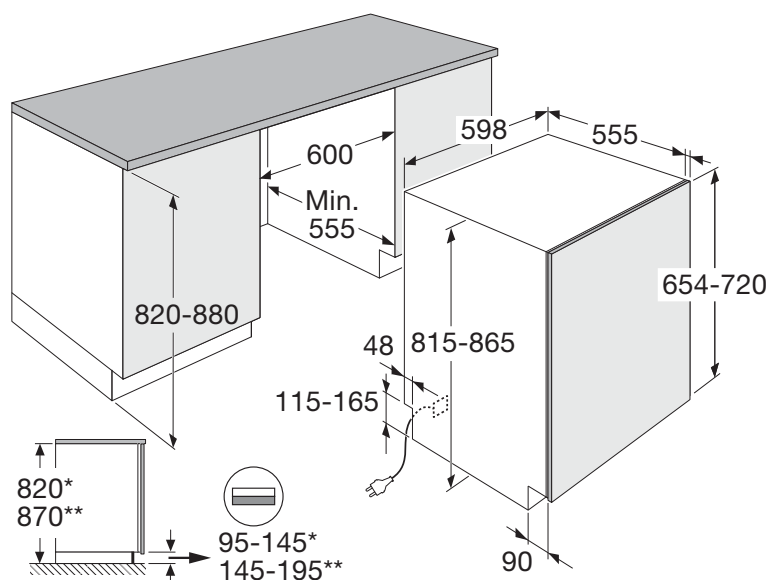

Vaatwasser, 82 cm hoog

Type: GVW201L

Specificaties

- 13 couverts
- 7 wasprogramma's
- Waterverbruik spaarprogramma 11 liter
- Geluidsniveau 47 dB(A)
- Energieklasse E
- Aansluitwaarde: 2100 W

Gebruikersgemak

- LED display met druktoetsen (RVS paneel)
- Uitgestelde start van 1-24 uur
- Bovenkorf in hoogte verstelbaar (met volle belading)
- Handige wasprogramma's: halve belading (handmatig), SpeedWash, intensief, eco