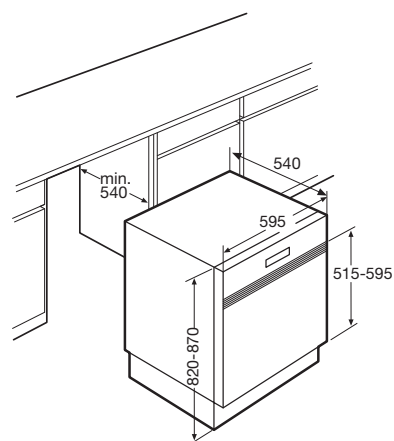

- RVS bedieningspaneel aan voorzijde
- Uitgestelde start van 3-6-9 uur
- Bovenkorf in hoogte verstelbaar
- Handige wasprogramma's: halve belading (handmatig), snel (35 min.) en glas
- 4 neerklapbare bordenrekken in onderkorf