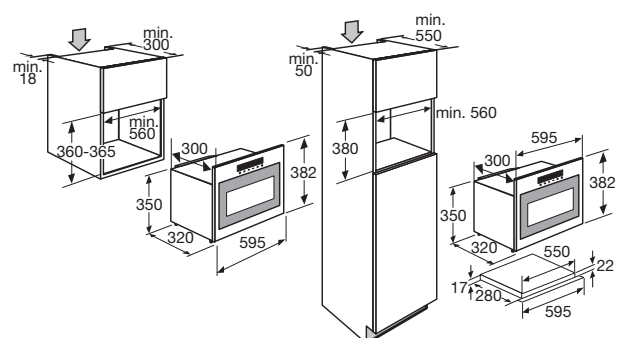

MAG638RVS

Magnetron met draaideur, nis 38 cm

€ 685,-

Specificaties

- Inhoud: 22 liter
- Magnetron 750 W
- 1 x 25 W gloeilamp in ovenruimte

Gebruikersgemak

- Bediening met druktoetsen
- Timer met uitgestelde start en kookwekker
- Kinderslot
- Draaiplateau, geschikt voor schalen tot \varnothing 250 mm
- Extra functie: ontdooien
- Voor inbouw in een hoge kast is een inbouwset nodig, type HK6360RVS € 59,-. Bij inbouw in een hoge kast geldt de totale hoogte magnetron plus inbouwset is 391 mm. Bij een nismaat van 380 mm een oversteek aan bovenzijde van 5 mm, onderzijde van 6 mm.