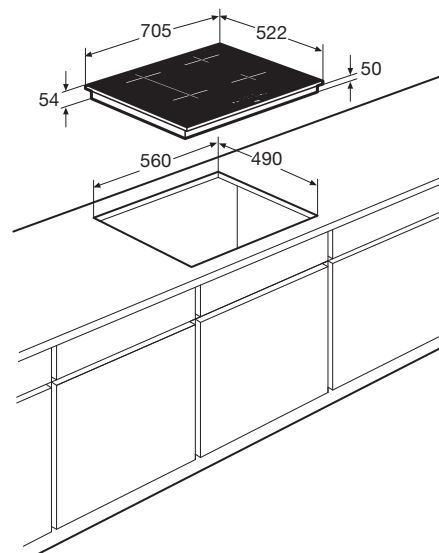

Inductiekookplaat met flexzones, 70 cm breed

IK4073M

Specificaties

- 2 x flexzone (gekoppelde flexzone 38,5 x 22,5 cm) - 50 - 3700 W
- 1 x kookzone ø 16,0 cm - 50 - 1850 W
- 1 x kookzone ø 21,0 cm - 50 - 3000 W
- 10 standen per kookzone
- Aansluitwaarde: 3680 W / 7400 W

Schoonmaakgemak

- Keramisch glas; extra stoot- en krasvast

Installatiegemak

- Kookplaat past in een standaard nismaat van 560x490
- Standaard geleverd in 2-fasen, maar kan ook worden aangesloten op 1-fase door slim powermanagement systeem. In dit geval kunnen alle kookzones tegelijkertijd maximaal op stand 8 worden gebruikt.