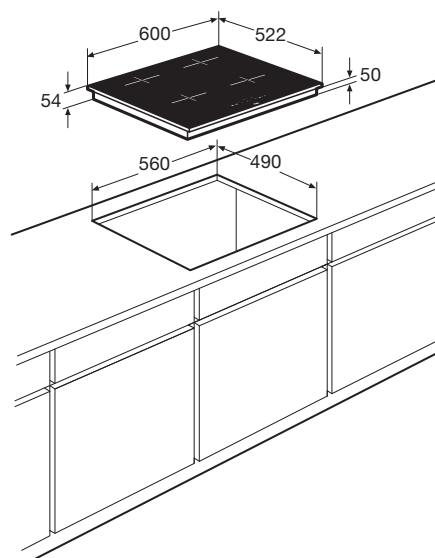

Inductiekookplaat, 60 cm breed

IK4064M

Specificaties

- 2 x kookzone \varnothing 18,0 cm - 50 - 2100 W
- 1 x kookzone \varnothing 16,0 cm - 50 - 1850 W
- 1 x kookzone \varnothing 21,0 cm - 50 - 3000 W
- 10 standen per kookzone
- Aansluitwaarde: 3680 W / 7200 W

Schoonmaakgemak

- Keramisch glas; extra stoot- en krasvast

Installatiegemak

- Standaard geleverd in 2-fasen, maar kan ook worden aangesloten op 1-fase door slim powermanagement systeem. In dit geval kunnen alle kookzones tegelijkertijd maximaal op stand 8 worden gebruikt.