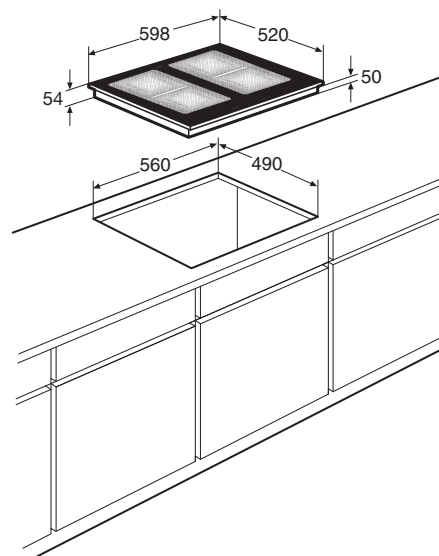

Inductiekookplaat met flexzones, 60 cm breed

IK4062R

Specificaties

- 4 x flexzone zone (gekoppelde flexzone 38,5 x 22,5 cm) - 50 - 3700 W
- 10 standen per kookzone
- Aansluitwaarde: 3700 W / 7400 W

Gebruikersgemak

- Tiptoetsbediening per zone
- RVS sierlijst aan de zijkanten
- 4 timers met uitschakelfunctie (tot 99 min.)
- Timer kan ook als kookwekker worden gebruikt
- Restwarmte indicatie
- Kookduurbegrenzing
- 4 x flexzones; rechthoekige zones die aan elkaar te koppelen zijn tot een groot kookoppervlak voor flexibel koken
- Boostfunctie per kookzone; tijdelijk extra krachtig vermogen
- Pauzefunctie; kookplaat tijdelijk uit te schakelen met behoud van geheugen
- Extra functies: warmhouden, smelten en aankoken
- Kinderslot

Schoonmaakgemak

- Keramisch glas; extra stoot- en krasvast

Installatiegemak

- Standaard geleverd in 2-fasen, maar kan ook worden aangesloten op 1-fase door slim powermanagement systeem. In dit geval kunnen alle kookzones tegelijkertijd maximaal op stand 8 worden gebruikt.