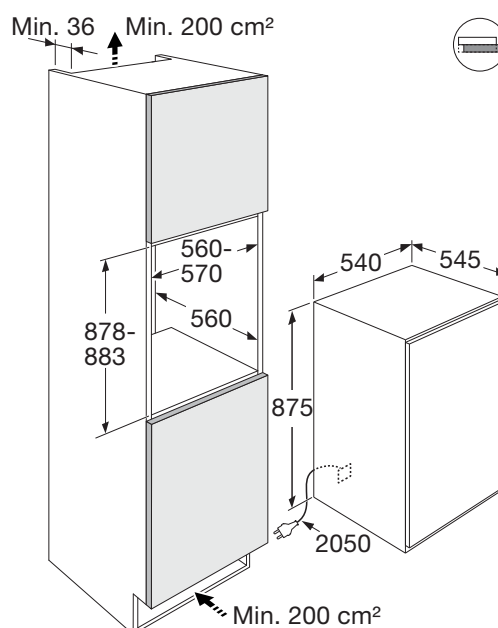

Schoonmaakgemak

- Automatisch ontdooien van koelgedeelte