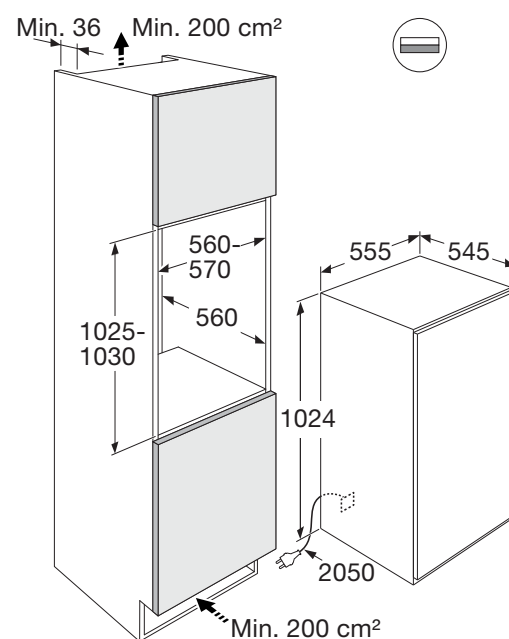

EAN nummer: 8715393359957