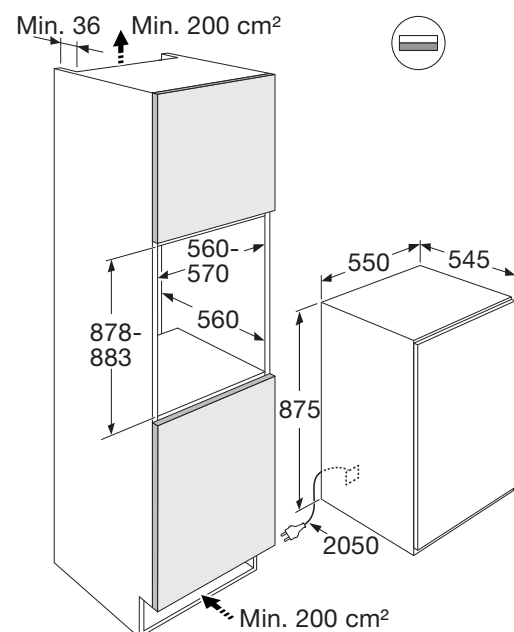

EAN nummer: 8715393359940