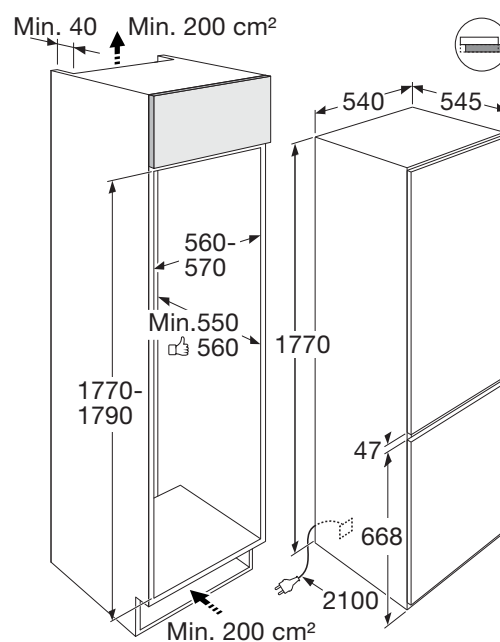

Gebruikersgemak

- Mechanische bediening
- Draairichting deur omkeerbaar
- Heldere en energiezuinige LED verlichting
- 4 deurbakken (met RVS look afwerking)
- 4 plateaus van veiligheidsglas; 3 in hoogte verstelbaar
- CrispZone met handmatige luchtvochtigheidscontrole: groente en fruit extra lang houdbaar
- 2 dichte diepvrieslades
- FreezeSlide: open vrieslade voor snel en praktisch gebruik
- FastFreeze: korte periode extra hard vriezen voor langer behoud van levensmiddelen