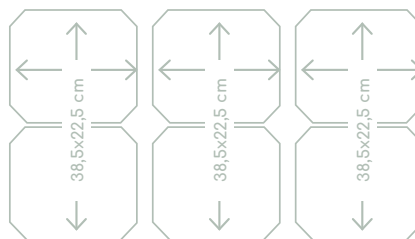

Inductie fornuis met multifunctionele oven, 90 cm breed

IF960RVS

Specificaties inductiekookplaat

- 6 x flexzone (voor met achter gekoppeld 38,5 x 22,5 cm) - 3000W
- 10 standen per kookzone
- Boostfunctie per kookzone; tijdelijk extra krachtig vermogen
- Aansluitwaarde: 10 812 W

Specificaties oven

- Binnenruimte: 98 liter (bruto)
- 8 ovenfuncties waaronder turbo-hetelucht, grillfunctie en bovenwarmte met hetelucht
- Extra functies: ontdooien en turbo voorverwarmfunctie
- Turbo voorverwarmfunctie; in 6 minuten op baktemperatuur
- Temperatuur regelbaar van 50 - 250 °C
- Energieklasse A

Gebruikersgemak

- Knoppen bediening en tiptoetsbediening
- 6 flexzones; rechthoekige zones die aan elkaar te koppelen zijn tot een groot kookoppervlak voor flexibel koken
- 4 insteekniveaus; op meerdere niveaus bakken
- Opbergklep onder de oven
- Elektrische timer (tot 99 min.), uitgestelde start en kookwekker
- Koele ovendeur, veilig door 3 glaslagen

Schoonmaakgemak

- Gladde ovendeur en binnenruit uitneembaar
- Emaillé binnenruimte; voorkomt vuilaanhechting
- Uitneembare zijrekjes
- Stoomschoonprogramma

EAN nummer

- 8715393234117

Kookzones

Toebehoren

- 1 geëmailleerde bakplaat
- 2 grillroosters
- Stelpoten (+ 50 mm)

Accessoires

- SV220 Extra hoge verstelpoten RVS
- SV221 Extra hoge verstelpoten Chroom

Ovenfuncties

Hulpfuncties